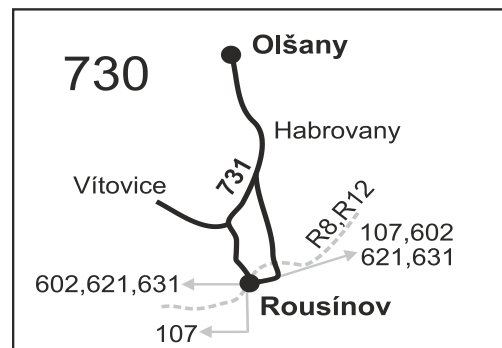

PRACOVNÍ DNY (nejede 31.12.)

Číslo spoje:		23	79	81	83
Úsek	Zóna Zastávka	× ♣	× ♣	× ♣	× ♣
	730 Olšany	17:17	18:07	19:17	20:07
	730 Olšany, lom (z)	17:19	18:09	19:19	20:09
	730 Habrovany	17:21	18:11	19:21	20:11
	730 Rousínov, Vítovice		18:17		20:17
	730 Rousínov, Královopolské Vážany	}	18:21	}	20:21
	730 Rousínov, betonárka	}	18:23	}	20:23
	730 Rousínov, zdrav.stř.	}	18:25	}	20:25
	730 Rousínov, škola	17:25	}	19:25	}
	730 Rousínov, aut.st.	17:27	18:27	19:27	20:27
	⇒ 107 Brno	17:35	18:35	19:35	
	⇒ 107 Vyškov	17:29	18:29		
	⇒ 602 Bučovice	17:29	18:29	19:29	
	⇒ 602 Brno	17:35			20:35
	⇒ 631 Slavkov u Brna (-Kobeřice)	17:35	18:35	19:35	20:35
	⇒ 631 Vyškov	17:29	18:29	19:29	
	⇒ 730 Vyškov	17:30	5:6:18:30	19:30	

SOBOTA + NEDELE

201	203	205	207
⊕¹⁷ ♣	⊕¹⁷ ♣	⊕¹⁷ ♣	⊕¹⁶ ♣
6:07	10:07	13:07	17:07
6:09	10:09	13:09	17:09
6:11	10:11	13:11	17:11
6:17	10:17	13:17	17:17
6:21	10:21	13:21	17:21
6:23	10:23	13:23	17:23
6:25	10:25	13:25	17:25
}	}	}	}
6:27	10:27	13:27	17:27
6:29	10:29		
6:35	10:35	13:35	17:35
	10:35	13:35	17:35
6:30		13:30	17:30

Vysvětlivky:

- ⇒ spoje navazující na linku 731
- (z) zastávka celodenně na znamení
- } spoj jede po jiné trase
- ♣ spoj s bezbariérově přístupným vozidlem
- × jede v pracovních dnech
- ⊕ jede v sobotu

- † jede v neděli a ve státem uznávaném svátku
- 16 nejezdí 24.12., jede také 31.12.
- 17 jede také 31.12.
- 56 nejezdí od 23.12. do 31.12. a od 1.7. do 31.8.
- 57 jede od 23.12. do 30.12. a od 1.7. do 31.8.
- 69 nejezdí 24.12., 2.4., 1.5., 8.5., 28.9., 28.10. a 17.11., jede také 2.1. a 3.4.

Šťastnou cestu s IDS JMK