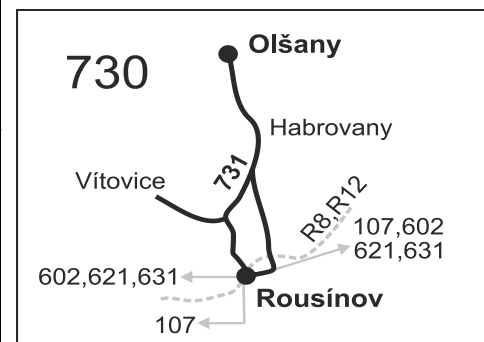

SOBOTA + NEDELE

Úsek	Číslo spoje:	200	202	204	206
	Zóna	⊕17	⊕17	⊕17	⊕16
	Zastávka	♣	♣	♣	♣
	730 Rousínov, aut.st.	9:35	12:35	16:35	19:35
	730 Rousínov, zdrav.stř.	9:37	12:37	16:37	19:37
	730 Rousínov, betonárka	9:39	12:39	16:39	19:39
	730 Rousínov, Královopolské Vážany	9:41	12:41	16:41	19:41
	730 Rousínov, Vítovice	9:45	12:45	16:45	19:45
	730 Habrovany	9:51	12:51	16:51	19:51
	730 Olšany, lom (z)	9:53	12:53	16:53	19:53
	730 Olšany	9:55	12:55	16:55	19:55