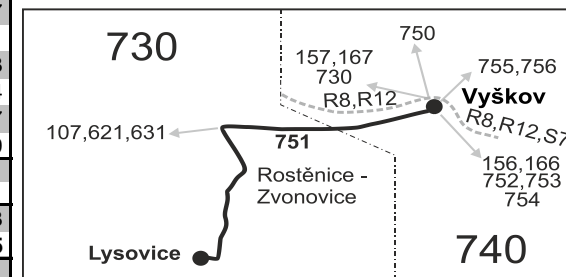

SOBOTA + NEDĚLE

262	264	266	342
Ⓢ17	Ⓢ68	Ⓢ28	Ⓢ16
♿	♿	♿	♿
7:35	10:35	14:35	17:35
7:37	10:37	14:37	17:37
7:41	10:41	14:41	17:41
7:43	10:43	14:43	17:43
7:44	10:44	14:44	17:44
7:47	10:47	14:47	17:47
7:49	10:49	14:49	17:49
7:53	10:53	14:53	17:53
7:55	10:55	14:55	17:55