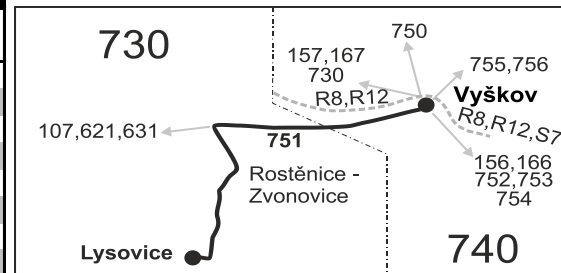

Informace a podněty: 5 4317 4317, www.idsjmk.cz

Platí od 13.12.2020

Linka 729751: Přepravu zajišťuje: ČAD Blansko a.s., Nádražní 2369/10, 678 20 Blansko (spoje 61 až 75, 261 až 265)

Linka 727751: Přepravu zajišťuje: BDS-BUS, s.r.o., Vlkovská 334, 595 01 Velká Bíteš (spoj 191)

Linka 728751: Přepravu zajišťuje: VYDOS BUS a.s., Jiřího Wolkerova 416/1, 682 01 Vyškov (spoje 131, 341)

PRACOVNÍ DNY (nejede 31.12.)

Číslo spoje:		61	191	63	65	67	69	131	75	71	73
Úsek	Zóna Zastávka	⌘	⌘50	⌘51	⌘	⌘	⌘50	⌘	⌘	⌘	⌘
		♿	♿	♿	♿	♿	♿	♿	♿	♿	♿
	740 Vyškov, aut.nádr.	5:45	6:40	6:40	10:05	12:05	14:05	15:05	16:35	18:35	22:40
	740 Vyškov, nem.	5:47	6:42	6:42	10:07	12:07	14:07	15:07	16:37	18:37	22:42
	740 Vyškov, Drnovská Bioveta (z)	5:51	6:46	6:46	10:11	12:11	14:11	15:11	16:41	18:41	22:46
	730 Rostěnice-Zvonovice, Rostěnice	5:56	6:51	6:51	10:16	12:16	14:16	15:16	16:46	18:46	22:51
	730 Rostěnice-Zvonovice, Rostěnice, náves	5:57	6:52	6:52	10:17	12:17	14:17	15:17	16:47	18:47	22:52
	730 Rostěnice-Zvonovice, Zvonovice	5:59	6:54	6:54	10:19	12:19	14:19	15:19	16:49	18:49	22:54
	730 Lysovice, kult.dům	6:03	6:58	6:58	10:23	12:23	14:23	15:23	16:53	18:53	22:58
	730 Lysovice, ObÚ	6:05	7:00	7:00	10:25	12:25	14:25	15:25	16:55	18:55	23:00

SOBOTA + NEDĚLE

261	263	265	341
Ⓞ†17	Ⓞ68	†28	Ⓞ†16
♿	♿	♿	♿
7:05	10:05	14:05	17:05
7:07	10:07	14:07	17:07
7:11	10:11	14:11	17:11
7:16	10:16	14:16	17:16
7:17	10:17	14:17	17:17
7:19	10:19	14:19	17:19
7:23	10:23	14:23	17:23
7:25	10:25	14:25	17:25

Vysvětlivky:

- (z) zastávka celodenně na znamení
- ♿ spoj s bezbariérově přístupným vozidlem
- ⌘ jede v pracovních dnech
- Ⓞ jede v sobotu
- † jede v neděli a ve státem uznávané svátky
- 16 nejede 24.12., jede také 31.12.
- 17 jede také 31.12.
- 28 nejede od 24.12. do 26.12., 31.12., 1.1., 2.4., 4.4., 1.5., 8.5., 4.7. a 5.7.

- 50 nejede od 23.12. do 31.12., 29.1., od 22.2. do 26.2., 1.4., od 1.7. do 31.8., 27.10. a 29.10.
- 51 jede od 23.12. do 30.12., 29.1., od 22.2. do 26.2., 1.4., od 1.7. do 31.8., 27.10. a 29.10.
- 68 jede také 24.12., 25.12., 31.12., 1.1., 2.4., 4.4., 4.7. a 5.7.

Šťastnou cestu s IDS JMK

Vzhledem ke stavebnímu stavu zastávek nelze garantovat bezbariérový nástup do a výstup z vozidla na všech zastávkách.