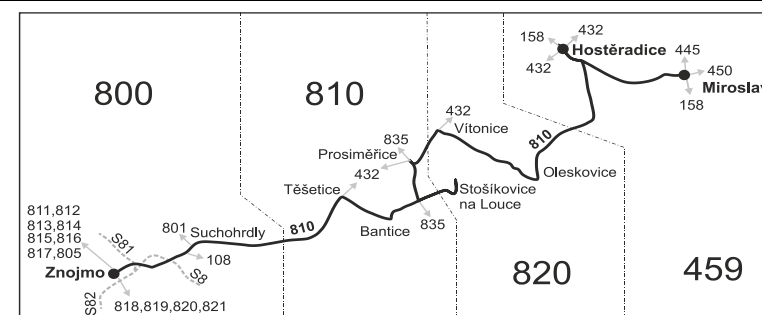

Vysvětlivky:

- ⇒ spoje navazující na linku 810
- (z) zastávka celodenně na znamení
- }

- † jede v neděli a ve státem uznávané svátky
- 16 nejede 24.12., jede také 31.12.
- 17 jede také 31.12.
- 56 nejede od 23.12. do 31.12. a od 1.7. do 31.8.