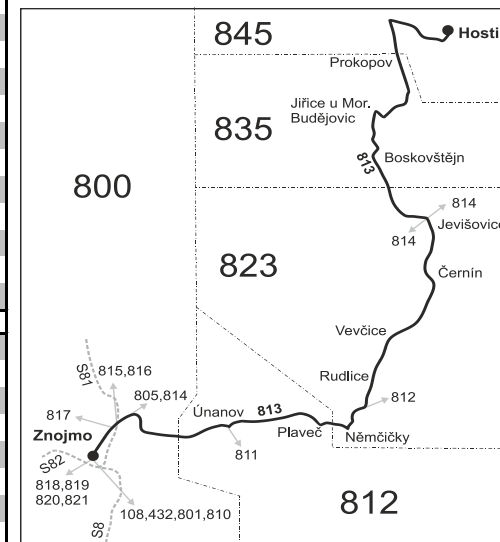

Linka 729813: Přepravu zajišťuje: ČSAD Hodonín a.s., Brněnská 3883/48, 695 01 Hodonín (spoje 1 až 5, 31, 41, 61, 81, 83, 201 až 205)

Linka 728813: Přepravu zajišťuje: ADOSA a.s., Zastávcká 1030, 665 01 Rosice (spoj 221)

SOBOTA + NEDELE

| 201 | 203 | 221 | 205 |
|-----------|-----------|-----------|-----------|
| Ⓢ+17 ♿ | Ⓢ+17 ♿ | Ⓢ+17 ♿ | Ⓢ+16 ♿ |
| 8:52 | | 14:52 | 18:52 |
| 8:57 | | 14:57 | 18:57 |
| 9:00 | | 15:00 | 19:00 |
| 9:02 | | 15:02 | 19:02 |
| 9:04 | | 15:04 | 19:04 |
| 9:06 | | 15:06 | 19:06 |
| 9:12 | | 15:12 | 19:12 |
| 9:15 | | 15:15 | 19:15 |
| 9:18 | | 15:18 | 19:18 |
| 9:19 | | 15:19 | 19:19 |
| 9:22 | | 15:22 | 19:22 |
| 9:26 | | 15:26 | 19:26 |
| 9:27 | | 15:27 | 19:27 |
| 9:32 | 11:32 | 15:32 | 19:32 |
| 9:33 | 11:33 | 15:33 | 19:33 |
| 9:37 | 11:37 | 15:37 | 19:37 |
| 9:40 | 11:40 | 15:40 | 19:40 |
| 9:41 | 11:41 | 15:41 | 19:41 |
| 9:44 | 11:44 | 15:44 | 19:44 |
| 9:47 | 11:47 | 15:47 | 19:47 |
| 9:49 | 11:49 | 15:49 | 19:49 |
| 9:50 | 11:50 | 15:50 | 19:50 |