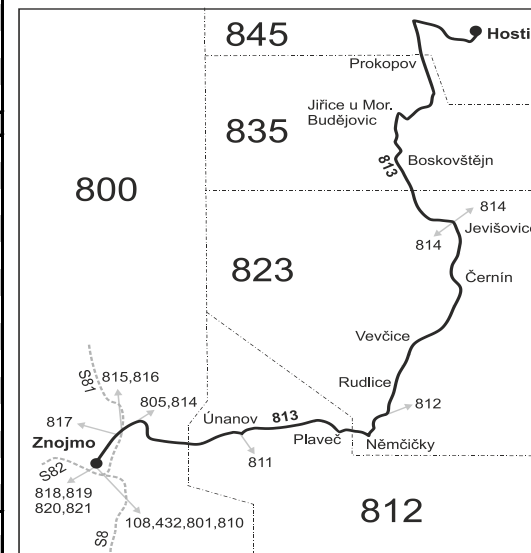

SOBOTA + NEDELE

202	204	206	222
☒+17 ☒	☒+17 ☒	☒+17 ☒Z	☒+16 ☒
4:58	9:58	11:58	15:58
4:59	9:59	11:59	15:59
5:03	10:03	12:03	16:03
5:08	10:08	12:08	16:08
5:10	10:10	12:10	16:10
5:11	10:11	12:11	16:11
5:14	10:14	12:14	16:14
5:18	10:18	12:18	16:18
5:19	10:19	12:19	16:19
		12:19	
5:24	10:24		16:24
5:25	10:25		16:25
5:29	10:29		16:29
5:32	10:32		16:32
5:33	10:33		16:33
5:36	10:36		16:36
5:39	10:39		16:39
5:45	10:45		16:45
5:47	10:47		16:47
5:49	10:49		16:49
5:51	10:51		16:51
5:54	10:54		16:53
}	}		}
5:59	10:59		16:57
	11:12		17:12
	68 11:13		17:11

Vysvětlivky:

1. ⇒ spoje navazující na linku 813
   - (z) zastávka celodenně na znamení
   - }
   - ☒ spoj s bezbariérově přístupným vozidlem
   - ☒ jede v pracovních dnech
   - ☒ jede v sobotu
   - ☒+ jede v neděli a ve státem uznávané svátky
   - Z ze zastávky Jevišovice, nám. pokračuje dále jako linka 814 do zast. Znojmo, aut. nádr.
2. Vzhledem ke stavebnímu stavu zastávek nelze garantovat bezbariérový nástup do a výstup z vozidla na všech zastávkách.

- **16** nejede 24.12., jede také 31.12.
- **17** jede také 31.12.
- **56** nejede od 23.12. do 31.12. a od 1.7. do 31.8.
- **68** jede také 24.12., 25.12., 31.12., 1.1., 2.4., 4.4., 4.7. a 5.7.

Šťastnou cestu s IDS JMK