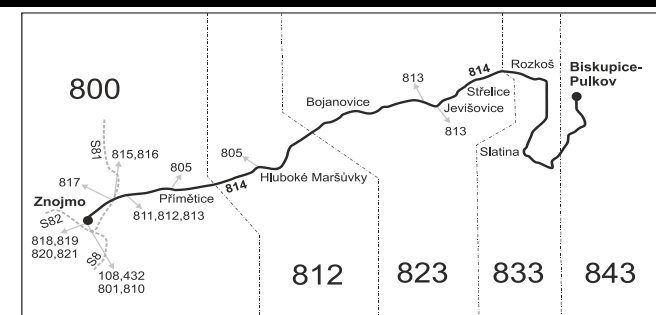

Vysvětlivky:

- ⇒ spoje navazující na linku 814
- (z) zastávka celodenně na znamení
- ♣ spoj s bezbariérově přístupným vozidlem
- ⌘ jede v pracovních dnech
- Ⓞ jede v sobotu
- † jede v neděli a ve státem uznávané svátky

16 nejede 24.12., jede také 31.12.
17 jede také 31.12.

Šťastnou cestu s IDS JMK

H ze zastávky Jevišovice, nám. pokračuje dále jako linka 813 do zast. Hostim, nám.

50 nejede od 23.12. do 31.12., 29.1., od 22.2. do 26.2., 1.4., od 1.7. do 31.8., 27.10. a 29.10.

Vzhledem ke stavebnímu stavu zastávek nelze garantovat bezbariérový nástup do a výstup z vozidla na všech zastávkách.