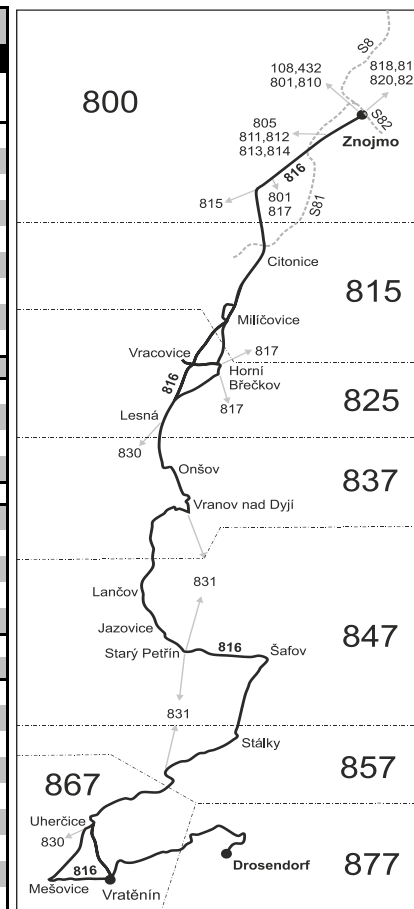

Číslo spoje:		303	355	305	471	205	357	307	207	211	221	309	311	375	
Úsek	Zóna	Zastávka	Ⓢ17 ♿	Ⓢ64 ♿E	Ⓢ65 ♿E	Ⓢ64 R♿	Ⓢ17 ♿P	Ⓢ64 E	Ⓢ65 E	Ⓢ17 ♿P	Ⓢ64 ♿E	Ⓢ70 ♿E♿	Ⓢ16 ♿	Ⓢ16 ♿	Ⓢ40
	800 Znojmo, aut.nádr. Ⓢ		7:02	9:02	9:02	10:02	11:02	13:02	13:02	15:02			17:02	19:02	21:02
	800 Znojmo, nám.Svobody lázně		7:07	9:07	9:07	10:07	11:07	13:07	13:07	15:07			17:07	19:07	21:07
	800 Znojmo, Pražská Policie ČR		7:08	9:08	9:08	10:08	11:08	13:08	13:08	15:08			17:08	19:08	21:08
	800 Znojmo, Pražská sídl.		7:10	9:10	9:10	10:10	11:10	13:10	13:10	15:10			17:10	19:10	21:10
	800 Znojmo, Kasárna, rozc.0.6 (z)		7:13	9:13	9:13	10:13	11:13	13:13	13:13	15:13			17:13	19:13	21:13
	815 Citonice		7:16	9:16	9:16	10:16	11:16	13:16	13:16	15:16			17:16	19:16	21:16
	815 Milíčovice, na státní		7:19	9:19	9:19	10:19	11:19	13:19	13:19	15:19			17:19	19:19	21:19
	825 Vracovice		7:22	9:22	9:22	10:22	11:22	13:22	13:22	15:22			17:22	19:22	21:22
	825 Lesná, penzion Ⓢ		7:25	9:25	9:25	10:25	11:25	13:25	13:25	15:25			17:25	19:25	21:25
	⇒ 830 Dešná		7:26				11:26			15:26			17:26	19:26	
	825 Lesná, hájenka (z)		7:26	9:26	9:26	10:26	11:26	13:26	13:26	15:26			17:26	19:26	21:26
	837 Onšov, rozc.0.2		7:28	9:28	9:28	10:28	11:28	13:28	13:28	15:28			17:28	19:28	21:28
	837 Vranov nad Dyjí, nám.		7:32	9:32	9:32	10:32	11:32	13:32	13:32	15:32			17:32	19:32	21:32
	837 Vranov nad Dyjí, Zámecký hotel přj.		7:34	9:34	9:34	10:34	11:34	13:34	13:34	15:34			17:34	19:34	21:34
	⇒ 831 Uherčice		Ⓢ68 7:35				11:35			15:35			17:35	19:35	
	837 Vranov nad Dyjí, Zámecký hotel odj.			9:35	9:35	10:35		13:35	13:35					19:35	
	847 Lančov, kaplička (z)			9:39	9:39	10:39		13:39	13:39					19:39	
	847 Lančov, host. Ⓢ			9:42	9:42	10:42		13:42	13:42					19:42	
	847 Starý Petřín, Jazovice			9:45	9:45	10:45		13:45	13:45					19:45	
	847 Starý Petřín Ⓢ			9:48	9:48	10:48		13:48	13:48					19:48	
	⇒ 831 Uherčice													19:48	
	⇒ 831 Vranov n.Dyjí				10:00				14:00						
	847 Šafov Ⓢ			9:52	9:52	10:52		13:52	13:52					19:52	
	857 Stálky			9:58	9:58	10:58		13:58	13:58					19:58	
	857 Podhradí nad Dyjí, rozc.2.2 (z)			10:03	10:03	11:03		14:03	14:03					20:03	
	867 Uherčice, statek Mitrov (z)			10:07	10:07	11:07		14:07	14:07					20:07	
	867 Uherčice, u parku Ⓢ			10:10	10:10	11:10		14:10	14:10		16:10	16:10		20:10	
	867 Uherčice, Mešovice			10:15	10:15			14:15	14:15					20:15	
	867 Vratěnin			10:20	10:20			14:20	14:20		16:15	16:15		20:20	
	877 Drosendorf, Altstadt			10:28	Ⓢ10:28			14:28	Ⓢ14:28		16:23	16:23			
	877 Drosendorf, Schule			10:30	Ⓢ10:30			14:30	Ⓢ14:30		16:25	16:25			

Vysvětlivky:

1. ⇒ spoje navazující na linku 816
   - (z) zastávka celodenně na znamení
   - ∩ spoj jede po jiné trase
   - ♿ spoj s bezbariérově přístupným vozidlem
   - Ⓢ jede v sobotu
   - Ⓢ Odjezd na zavolání. V takto označených zastávkách: výstup nahlašte řidiči, nástup je třeba objednat nejméně 60 minut před odjezdem na telefonu 5 4317 4317 volba 1.
   - E Na celé trase spoje lze jízdné hradit v CZK i v EUR.
   - N úsekovou jízdenku nelze vydat
   - P ze zastávky Vranov nad Dyjí, Zámecký hotel pokračuje jako linka 831 směr Podhradí nad Dyjí
   - R ze zastávky Uherčice, u parku pokračuje jako linka 830 přes Bítov do Vranov nad Dyjí, Zámecký hotel
   - ♿ Spoj s možností přepravy jízdních kol mezi zastávkami označenými symbolem jízdního kola. Počet přepravovaných kol je kapacitně omezen na 20 ks.
2. † jede v neděli a ve státem uznávané svátky
   16 nejede 24.12., jede také 31.12.
   17 jede také 31.12.
   28 nejede od 24.12. do 26.12., 31.12., 1.1., 2.4., 4.4., 1.5., 8.5., 1.11.
   40 jede od 26.6. do 11.9.
   64 jede od 2.4. do 28.9.
   65 nejede od 2.4. do 28.9., jede také 31.12.
   68 jede také 24.12., 25.12., 31.12., 1.1., 2.4., 4.4., 4.7. a 5.7.
   70 nejede 24.12. a od 2.4. do 28.9., jede také 31.12.