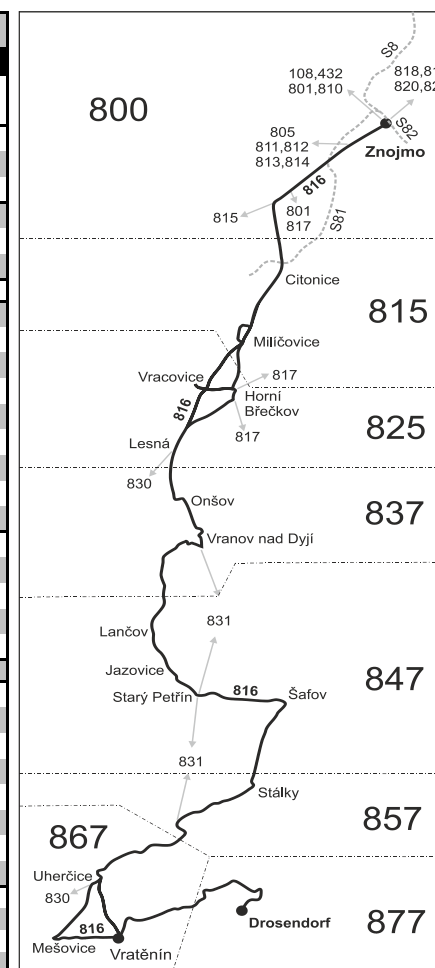

Linka 000081 Drosendorf - Vratěnin: Přepravu zajišťuje: Znojemská dopravní společnost - PSOTA, s.r.o., Dobšická 3697/6, 669 02 Znojmo

SOBOTA + NEDELE

Číslo spoje:		302	304	204	356	306	206	358	308	212	222	310	474	376	
Úsek	Zóna	Zastávka	Ⓢ17	Ⓢ17	Ⓢ17	Ⓢ64	Ⓢ65	Ⓢ17	Ⓢ64	Ⓢ70	Ⓢ64	Ⓢ70	Ⓢ16	Ⓢ64	Ⓢ40
N	877	Drosendorf, Schule				11:15	Ⓢ11:15		15:15	Ⓢ15:15	17:25	17:25			
	877	Drosendorf, Altstadt				11:17	Ⓢ11:17		15:17	Ⓢ15:17	17:27	17:27			
	867	Vratěnin	přij.			11:27	11:27		15:27	15:27	17:37	17:37			
	867	Vratěnin	odj.	5:28		11:28	11:28		15:28	15:28	17:37	17:37			
	867	Uherčice, Mešovice		5:31		11:31	11:31		15:31	15:31	}	}			
	867	Uherčice, u parku	Ⓢ	5:37		11:37	11:37		15:37	15:37	17:42	17:42		18:37	
		⇒ 831 Vranov n.Dyjí								Ⓢ17:42	Ⓢ17:42				
	867	Uherčice, statek Mitrov (z)		5:40		11:40	11:40		15:40	15:40				18:40	
	857	Podhradí nad Dyjí, rozc.2.2 (z)		5:44		11:44	11:44		15:44	15:44				18:44	
	857	Stálky		5:49		11:49	11:49		15:49	15:49				18:49	
	847	Šafov	Ⓢ	5:55		11:55	11:55		15:55	15:55				18:55	
	847	Starý Petřín	Ⓢ	6:00		12:00	12:00		16:00	16:00				19:00	
	847	Starý Petřín, Jazovice		6:02		12:02	12:02		16:02	16:02				19:02	
	847	Lančov, host.	Ⓢ	6:06		12:06	12:06		16:06	16:06				19:06	
	847	Lančov, kaplička (z)		6:09		12:09	12:09		16:09	16:09				19:09	
	837	Vranov nad Dyjí, Zámecký hotel	přij.	6:12		12:12	12:12		16:12	16:12				19:12	
	837	Vranov nad Dyjí, Zámecký hotel	odj.	6:15	8:15	10:15	12:15	12:15	14:15	16:15	16:15		18:15	19:15	21:45
	837	Vranov nad Dyjí, nám.		6:16	8:16	10:16	12:16	12:16	14:16	16:16	16:16		18:16	19:16	21:46
	837	Onšov, rozc.0.2		6:21	8:21	10:21	12:21	12:21	14:21	16:21	16:21		18:21	19:21	21:51
	825	Lesná, hájenka (z)		6:22	8:22	10:22	12:22	12:22	14:22	16:22	16:22		18:22	19:22	21:52
	825	Lesná, penzion	Ⓢ	6:25	8:25	10:25	12:25	12:25	14:25	16:25	16:25		18:25	19:25	21:55
		⇒ 830 Dešná				Ⓢ10:43	Ⓢ12:43								
	825	Vracovice		6:28	8:28	10:28	12:28	12:28	14:28	16:28	16:28		18:28	19:28	21:58
	815	Milíčovice, na státní		6:31	8:31	10:31	12:31	12:31	14:31	16:31	16:31		18:31	19:31	22:01
	815	Citonice		6:34	8:34	10:34	12:34	12:34	14:34	16:34	16:34		18:34	19:34	22:04
	800	Znojmo, Kasárna, rozc.0.6 (z)		6:37	8:37	10:37	12:37	12:37	14:37	16:37	16:37		18:37	19:37	22:07
	800	Znojmo, Pražská sídl.		6:40	8:40	10:40	12:40	12:40	14:40	16:40	16:40		18:40	19:40	22:10
	800	Znojmo, Pražská Policie ČR		6:41	8:41	10:41	12:41	12:41	14:41	16:41	16:41		18:41	19:41	22:11
	800	Znojmo, nám.Svobody lázně		6:43	8:43	10:43	12:43	12:43	14:43	16:43	16:43		18:43	19:43	22:13
	800	Znojmo, aut.nádr.	Ⓢ	6:48	8:48	10:48	12:48	12:48	14:48	16:48	16:48		18:48	19:48	22:18
		⇒ 108 Brno		7:42	9:12	11:12	13:12	13:12	Ⓢ14:52	Ⓢ16:52	Ⓢ16:52		Ⓢ18:52		
		⇒ S8 Břeclav		6:56		8:56			Ⓢ15:56	Ⓢ15:56					
		⇒ S82 Šafov			8:57		12:57	12:57	14:57	16:57	16:57		Ⓢ18:57		
		⇒ 820 Hevlín		7:00		10:59	13:00	13:00	Ⓢ15:00	17:00	17:00		Ⓢ19:00		