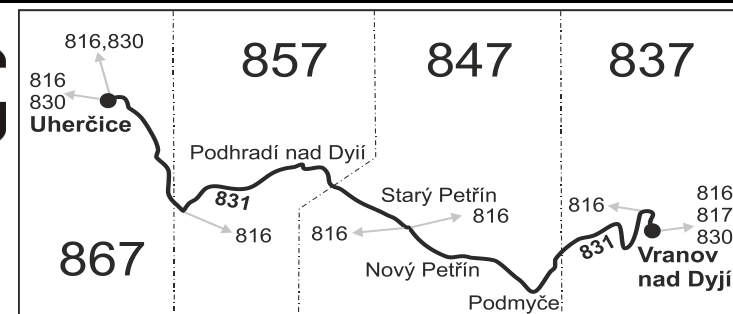

### Vysvětlivky:

- ⇒ spoje navazující na linku 831
- (z) zastávka celodenně na znamení
- ♿ spoj s bezbariérově přístupným vozidlem
- ⌘ jede v pracovních dnech
- Ⓞ jede v sobotu
- † jede v neděli a ve státem uznávané svátky

**16** nejede 24.12., jede také 31.12.

**17** jede také 31.12.

**28** nejede od 24.12. do 26.12., 31.12., 1.1., 2.4., 4.4., 1.5., 8.5., 4.7. a 5.7.

**68** jede také 24.12., 25.12., 31.12., 1.1., 2.4., 4.4., 4.7. a 5.7.

**72** jede od 1.7. do 31.8.

**73** nejede 31.12. a od 1.7. do 31.8.

Šťastnou cestu s IDS JMK