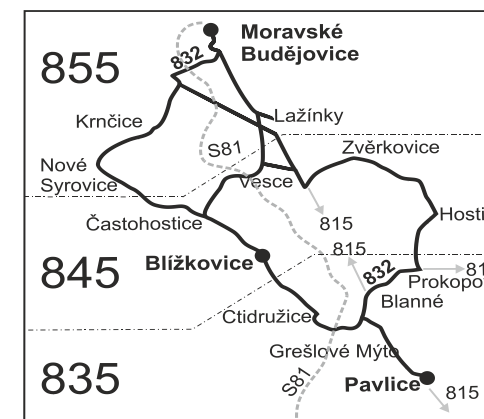

832

Moravské Budějovice - Blížkovice - Pavlice

Integrovaný dopravní systém Jihomoravského kraje

Informace a podněty: 5 4317 4317, www.idsjmk.cz

Platí od 13.12.2020 do 11.12.2021

Linka 790660: Přepravu zajišťuje: TRADO-BUS, s.r.o., Komenského nám. 137,674 01 Třebíč

PRACOVNÍ DNY

Číslo spoje:		3	7	9	11	13	15
Usek	Zóna Zastávka	✕	✕	✕	✕	✕	✕
855	§8 Moravské Budějovice, aut.nádr.	6:30	13:00	13:40	14:05	15:00	
	855 §8 Moravské Budějovice, Tyršova	6:32	13:02	}	14:07	15:02	
	855 §8 Moravské Budějovice, Lažínky	6:35	13:05	}	14:10	15:05	
	845 §8 Moravské Budějovice, Vesce	}	13:10	}	14:12	15:08	
	855 §8 Nové Syrovice, Krnčice	}	}	13:45	}	}	
	855 §8 Nové Syrovice	}	}	13:50	}	}	
	855 §8 Láz	}	}	13:53	}	}	
	845 §8 Zvěrkovice	6:39	13:15	}	}	}	
	845 §8 Častohostice	}	}	}	14:15	15:11	
	845 Hostim, nám.	6:44	13:20	}	}	}	15:42
	845 Hostim, kříž.	6:45	}	}	}	}	15:43
	845 Blížkovice, nám.	}	}	14:00	14:19	15:15	15:50
	845 Blížkovice, zdrav.stř. (z)	}	}	14:02	}	15:17	15:52
	835 Ctidružice, u parku	}	}	14:05	}	15:20	15:55
	835 Prokopov	6:49	}	}	}	}	
	835 Blanné, ObÚ	6:51	}	}	}	}	
	835 Blanné, rozc.0.7 (z)	6:52	}	}	}	}	
	835 Grešlové Mýto, žel.st.	}	}	14:08	}	15:23	
	835 Grešlové Mýto, u mostu (z)	}	}	14:09	}	15:24	
	835 Grešlové Mýto, motorest	6:53	}	14:10	}	15:25	
	835 Pavlice, na kopci	6:55	}	14:12	}	15:27	
	⇒ 815 Znojmo	23 7:00					

Vysvětlivky:

- ⇒ spoje navazující na linku 832
- (z) zastávka celodenně na znamení
- }
- ✕ jede v pracovních dnech
- 23** nejede 31.12.
- §8 Pro jízdu mezi takto označenými zastávkami nelze vydat jízdní doklad IDS JMK.