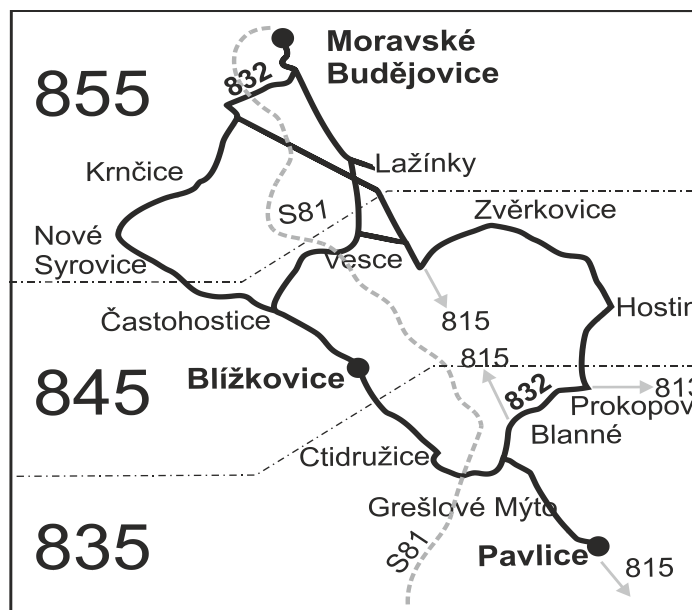

832

Pavlice - Blížkovice - Moravské Budějovice

Integrovaný dopravní systém Jihomoravského kraje

Informace a podněty: 5 4317 4317, www.idsjmk.cz

Platí od 13.12.2020 do 11.12.2021

Linka 790660: Přepravu zajišťuje: TRADO-BUS, s.r.o., Komenského nám. 137,674 01 Třebíč

PRACOVNÍ DNY

Číslo spoje:		2	6	10	12	14	16
Usek	Zóna	Zastávka	×	×	×	×	×
	835	Pavlice, na kopci		7:08			14:17 15:29
	835	Grešlové Mýto, motorest		7:10			14:19 15:31
	835	Grešlové Mýto, u mostu (z)		7:11			} }
	835	Grešlové Mýto, žel.st.		7:12			} }
	835	Ctidružice, u parku	5:05	7:15			} }
X	835	Blanné, rozc.0.7 (z)					14:20 15:32
X	835	Blanné, ObÚ					14:25 15:37
X	835	Prokopov					14:27 15:39
X	845	Hostim, kompr.st.rozc.					14:30 }
X	845	Hostim, kříž.					14:33 15:41
X	845	Hostim, nám.			13:25		14:34 15:42
	845	Blížkovice, zdrav.stř. (z)	5:08	7:18			} }
	845	Blížkovice, nám.	5:10	7:20			14:20 }
	845	§8 Zvěrkovice			13:30		} 14:37
	845	§8 Častohostice	5:14	7:24			} 14:25 }
	845	§8 Moravské Budějovice, Vesce	5:17	7:27			} 14:30 }
	855	§8 Moravské Budějovice, Lažínky	5:20	7:30	13:34		14:34 }
	855	§8 Moravské Budějovice, Urbánkova	5:23	7:33	13:38		14:38 14:44
	855	§8 Moravské Budějovice, aut.nádr.	5:25	7:35	13:40		14:40 14:49

Vysvětlivky:

- (z) zastávka celodenně na znamení
- } spoj jede po jiné trase
- ×
- X u spoje zastavujícího na těchto zastávkách, daná úseková jízdenka neplatí
- §8 Pro jízdu mezi takto označenými zastávkami nelze vydat jízdní doklad IDS JMK.

Šťastnou cestu s IDS JMK