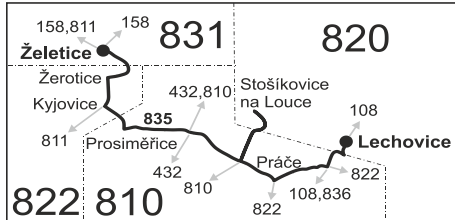

opačný směr

PRACOVNÍ DNY (nejede 31.12.)

Úsek	Číslo spoje:	Zóna	Zastávka	2	4	6	42	52	8	10	12	14	16	18	20
				☒ ♣	☒ ♣	☒ ♣	☒ ♣	☒ ♣	☒ ♣	☒ ♣	☒ ♣	☒ ♣	☒ ♣	☒ ♣	☒ ♣
	831	Želetice, škola						7:02	7:08						
	831	Želetice, Jednota						7:02	7:10						
	822	Žerotice, pož.zbroj.						7:05	7:13	9:31			14:31	15:31	17:31
	822	Žerotice, Kyjovická						7:07	7:15	9:33			14:33	15:33	17:33
	822	Kyjovice		4:29	5:44		7:09	7:17	9:35			13:35	14:35	15:35	17:35
	810	Prosiměřice, u bufetu		4:32	5:47		7:12	7:20	9:38			13:38	14:38	15:38	17:38
		⇒ 432 Znojmo		4:50	6:05			7:40							
	810	Prosiměřice, host.		4:33	5:48	6:09	7:13	7:21	9:39	10:09	12:49	13:39	14:39	15:39	17:39
		⇒ 810 Znojmo		4:44	5:49			9:49				56 13:39			
	820	Stošikovice na Louce		4:39		6:15	∩	7:27		10:15	12:55	∩	14:45	15:45	
	810	Stošikovice na Louce, rozc.1.7 (z)		4:42		6:18	7:16			10:18	12:58	13:42	14:48	15:48	
	810	Práče, ObÚ		4:44		6:20	7:18			10:20	13:00	13:44	14:50	15:50	
		⇒ 822 Znojmo		4:47		56 6:27				10:30					
	820	Lechovice, ObÚ		4:48		6:24	7:21			10:24	13:04	13:48	14:54	15:54	
		⇒ 108 Brno		4:56		6:26	7:26			10:26	13:26	13:56	14:56	15:56	
		⇒ 108 Znojmo		5:10		6:25	7:25			10:25	13:25	13:55	14:55	15:55	
	820	Lechovice, zámek		4:50		6:26	7:23			10:26	13:06	13:50	14:56	15:56	

Vysvětlivky:

- ⇒ spoje navazující na linku 835
- (z) zastávka celodenně na znamení
- ∩ spoj jede po jiné trase
- ♣ spoj s bezbariérově přístupným vozidlem
- ☒ jede v pracovních dnech

Šťastnou cestu s IDS JMK