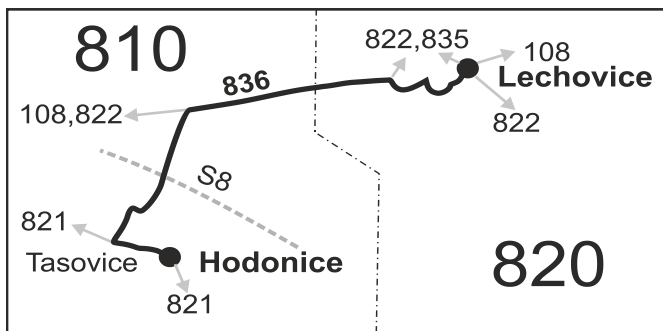

PRACOVNÍ DNY (nejede 31.12.)

Číslo spoje:		1	3	5	7
Úsek	Zóna Zastávka	⌘	⌘	⌘	⌘
		♿	♿	♿	♿
	810 Hodonice, střed	5:07	6:07	17:12	18:12
	810 Tasovice, u prodejen	5:09	6:09	17:14	18:14
	810 Tasovice, škola	5:11	6:11	17:16	18:16
	810 Práče, rozc.0.7	5:18	6:18	17:23	18:23
	820 Lechovice, ObÚ	5:20	6:20	17:25	18:25
	⇒ 108 Brno	5:26	6:26	17:26	18:26

opačný směr

PRACOVNÍ DNY (nejede 31.12.)

Číslo spoje:		2	4	6	8
Úsek	Zóna Zastávka	⌘	⌘	⌘	⌘
		♿	♿	♿	♿
	820 Lechovice, ObÚ	5:28	16:58	17:58	18:58
	810 Práče, rozc.0.7	5:30	17:00	18:00	19:00
	810 Tasovice, škola	5:37	17:07	18:07	19:07
	810 Tasovice, u prodejen	5:38	17:08	18:08	19:08
	810 Hodonice, střed	5:40	17:10	18:10	19:10
	⇒ 821 Velký Karlov	5 6 5:54	17:26		19:26

Vysvětlivky:

- ⇒ spoje navazující na linku 836
- ♿ spoj s bezbariérově přístupným vozidlem
- ⌘ jede v pracovních dnech
- 56** nejede od 23.12. do 31.12. a od 1.7. do 31.8.

Vzhledem ke stavebnímu stavu zastávek nelze garantovat bezbariérový nástup do a výstup z vozidla na všech zastávkách.