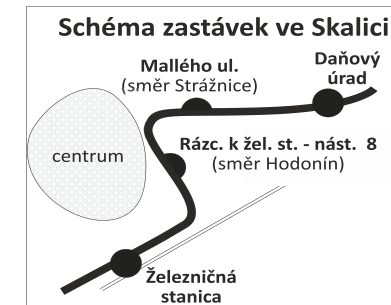

910

Hodonín - Holíč - Skalica - Strážnice - Veselí nad Moravou

Integrovaný dopravní systém Jihomoravského kraje

Informace a podněty: 5 4317 4317, www.idsjmk.cz

Platí od 13.12.2020

Linka 000138: Přepravu zajišťuje: VYDOS BUS a.s., Jiřího Wolkerova 416/1, 682 01 Vyškov

Vysvětlivky:

- ⇒ spoje navazující na linku 910
 - ✕ jede v pracovních dnech
 - Ⓢ jede v sobotu
 - † jede v neděli a ve státem uznávané svátky
 - 16 nejede 24.12., jede také 31.12.
 - 17 jede také 31.12.
 - 50 nejede od 23.12. do 31.12., 29.1., od 22.2. do 26.2., 1.4., od 1.7. do 31.8., 27.10. a 29.10.
 - 86 nejede od 21.12. do 31.12.
 - §19 pro jízdu mezi takto označenými zastávkami nelze vydat jízdní doklad IDS JMK
- Vzhledem ke stavebnímu stavu zastávek nelze garantovat bezbariérový nástup do a výstup z vozidla na všech zastávkách.

Vnitrostátní přeprava po území Slovenské republiky je zakázána.

Na celé trase linky lze jízdné platit v Kč nebo v €.

Šťastnou cestu s IDS JMK

910

Veselí nad Moravou - Strážnice - Skalica - Holíč - Hodonín