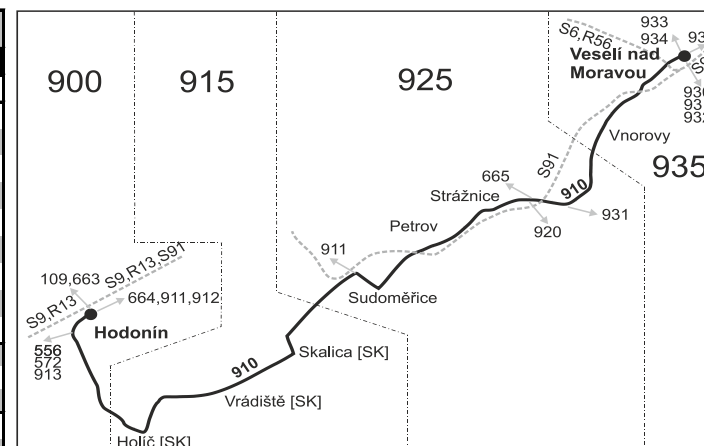

SOBOTA + NEDĚLE

102	104	106
Ⓢ†17	Ⓢ†17	Ⓢ†16
8:39	14:39	18:39
8:41	14:41	18:41
8:43	14:43	18:43
8:44	14:44	18:44
8:45	14:45	18:45
8:47	14:47	18:47
8:49	14:49	18:49
8:51	14:51	18:51
8:58	14:58	18:58
9:00	15:00	19:00
	16:15:07	10:19:07
9:00	15:00	19:00
9:02	15:02	19:02
9:07	15:07	19:07
9:11	15:11	19:11
9:13	15:13	19:13
9:18	15:18	19:18
9:22	15:22	19:22
9:26	15:26	19:26
9:30	15:30	19:30
9:32	15:32	19:32
9:40	15:40	19:40
9:42	15:42	19:42
10:09	28:16:07	20:09
	16:15:57	
9:52	15:52	19:52

Vysvětlivky:

- ⇒ spoje navazující na linku 910
- ✕ jede v pracovních dnech
- Ⓢ jede v sobotu
- † jede v neděli a ve státem uznávané svátky
- 10 nejede 24.12. a 31.12.
- 16 nejede 24.12., jede také 31.12.
- 17 jede také 31.12.
- 23 nejede 31.12.
- 29 nejede od 28.12. do 31.12.

§19 pro jízdu mezi takto označenými zastávkami nelze vydat jízdní doklad IDS JMK

Vzhledem ke stavebnímu stavu zastávek nelze garantovat bezbariérový nástup do a výstup z vozidla na všech zastávkách.

Vnitrostátní přeprava po území Slovenské republiky je zakázána.

Na celé trase linky lze jízdné platit v Kč nebo v €.

Šťastnou cestu s IDS JMK