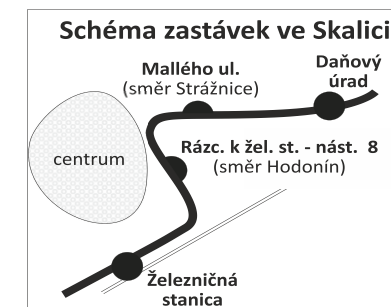

SOBOTA + NEDĚLE

102	104	106
Ⓢ†17	Ⓢ†17	Ⓢ†16
8:39	14:39	18:39
8:41	14:41	18:41
8:43	14:43	18:43
8:44	14:44	18:44
8:45	14:45	18:45
8:47	14:47	18:47
8:49	14:49	18:49
8:51	14:51	18:51
8:58	14:58	18:58
9:00	15:00	19:00
	16:15:07	10:19:07
9:00	15:00	19:00
9:02	15:02	19:02
9:07	15:07	19:07
9:11	15:11	19:11
9:13	15:13	19:13
9:18	15:18	19:18
9:22	15:22	19:22
9:26	15:26	19:26
9:30	15:30	19:30
9:32	15:32	19:32
9:40	15:40	19:40
9:42	15:42	19:42
10:09	28:16:07	20:09
	16:15:57	
9:52	15:52	19:52

Vysvětlivky:

- ⇒ spoje navazující na linku 910
- ✕ jede v pracovních dnech
- Ⓢ jede v sobotu
- † jede v neděli a ve státem uznávané svátky
- 10 nejede 24.12. a 31.12.
- 16 nejede 24.12., jede také 31.12.
- 17 jede také 31.12.
- 23 nejede 31.12.
- 29 nejede od 28.12. do 31.12.

§19 pro jízdu mezi takto označenými zastávkami nelze vydat jízdní doklad IDS JMK

Vzhledem ke stavebnímu stavu zastávek nelze garantovat bezbariérový nástup do a výstup z vozidla na všech zastávkách.

Vnitrostátní přeprava po území Slovenské republiky je zakázána.

Na celé trase linky lze jízdné platit v Kč nebo v €.

Šťastnou cestu s IDS JMK