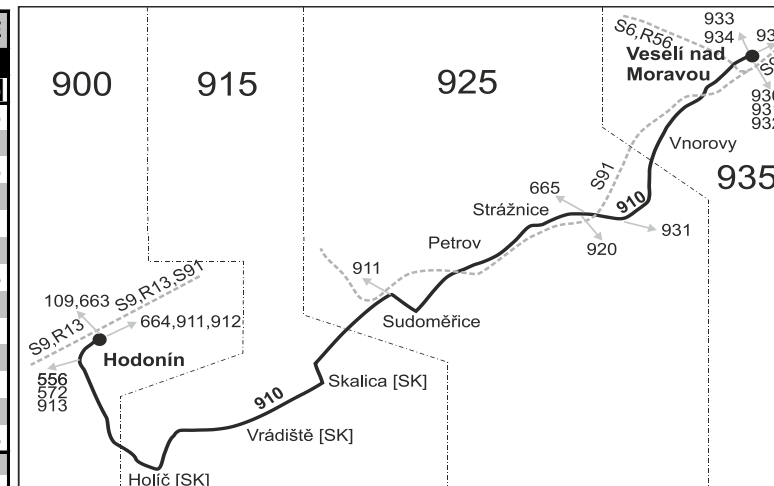

PRACOVNÍ DNY (nejede 31.12.)								SOBOTA + NEDĚLE		
Číslo spoje:		1	3	5	7	9	11	13	101	103	105	
Úsek	Zóna Zastávka	✕	✕	✕	✕	✕	✕	✕	Ⓢ†17	Ⓢ†17	Ⓢ†16	
Nelze vydat	900 Hodonín, aut.nádr.	6:16	10:16	12:16	14:16	16:16	18:16	20:16	10:16	16:16	20:16	
	900 Hodonín, Annenská	6:18	10:18	12:18	14:18	16:18	18:18	20:18	10:18	16:18	20:18	
	915 §19 Holíč, Sasinkova ul.	6:26	10:26	12:26	14:26	16:26	18:26	20:26	10:26	16:26	20:26	
	915 §19 Holíč, knihkupectvo Bystrický	6:28	10:28	12:28	14:28	16:28	18:28	20:28	10:28	16:28	20:28	
	915 §19 Vrádiště, rázc.	6:32	10:32	12:32	14:32	16:32	18:32	20:32	10:32	16:32	20:32	
	915 §19 Skalica, Daňový úrad	6:36	10:36	12:36	14:36	16:36	18:36	20:36	10:36	16:36	20:36	
	915 §19 Skalica, Mallého ul.	6:38	10:38	12:38	14:38	16:38	18:38	20:38	10:38	16:38	20:38	
	915 §19 Skalica, žel.st.	6:40	10:40	12:40	14:40	16:40	18:40	20:40	10:40	16:40	20:40	
	925 Sudoměřice, ObÚ	6:45	10:45	12:45	14:45	16:45	18:45	20:45	10:45	16:45	20:45	
	925 Sudoměřice, křiž.	6:47	10:47	12:47	14:47	16:47	18:47	20:47	10:47	16:47	20:47	
925 Petrov	6:51	10:51	12:51	14:51	16:51	18:51	20:51	10:51	16:51	20:51		
925 Strážnice, Skalická brána	6:56	10:56	12:56	14:56	16:56	18:56	20:56	10:56	16:56	20:56		
925 Strážnice, aut.st. přij.	6:58	10:58	12:58	14:58	16:58	18:58	20:58	10:58	16:58	20:58		
⇒ 911 Vnorovy, Veselí n.Mor.	7:00		13:00	15:00	17:00	19:00						
⇒ 920 Radějov	507:10											
⇒ 931 Kněždub, Veselí n.Mor.	7:07		13:07	15:07				11:07	16:07			
925 Strážnice, aut.st. odj.		11:00	13:00		17:00	19:00	21:00	11:00	17:00	21:00		
935 Vnorovy, Liděřovice		11:07	13:07		17:07	19:07	21:07	11:07	17:07	21:07		
935 Vnorovy, škola		11:09	13:09		17:09	19:09	21:09	11:09	17:09	21:09		
935 Vnorovy, ObÚ		11:11	13:11		17:11	19:11	21:11	11:11	17:11	21:11		
935 Vnorovy, přejezd		11:13	13:13		17:13	19:13	21:13	11:13	17:13	21:13		
935 Veselí nad Moravou, Zarazice, Crhounkova		11:14	13:14		17:14	19:14	21:14	11:14	17:14	21:14		
935 Veselí nad Moravou, Zarazice, rest.		11:15	13:15		17:15	19:15	21:15	11:15	17:15	21:15		
935 Veselí nad Moravou, Náklí		11:17	13:17		17:17	19:17	21:17	11:17	17:17	21:17		
935 Veselí nad Moravou, žel.st.		11:19	13:19		17:19	19:19	21:19	11:19	17:19	21:19		
⇒ S6 Uherské Hradiště			8613:34		8617:42							
⇒ 932 Blatnice, Suchov			13:29		17:19	19:24	21:24					

Vysvětlivky:

1. ⇒ spoje navazující na linku 910
   - ✕ jede v pracovních dnech
   - Ⓢ jede v sobotu
   - † jede v neděli a ve státem uznávané svátky
   - 16 nejede 24.12., jede také 31.12.
   - 17 jede také 31.12.
   - 50 nejede od 23.12. do 31.12., 29.1., od 22.2. do 26.2., 1.4., od 1.7. do 31.8., 27.10. a 29.10.
   - 86 nejede od 21.12. do 31.12.
   - §19 pro jízdu mezi takto označenými zastávkami nelze vydat jízdní doklad IDS JMK
2. Vzhledem ke stavebnímu stavu zastávek nelze garantovat bezbariérový nástup do a výstup z vozidla na všech zastávkách.

Vnitrostátní přeprava po území Slovenské republiky je zakázána.

Na celé trase linky lze jízdné platit v Kč nebo v €.

Šťastnou cestu s IDS JMK