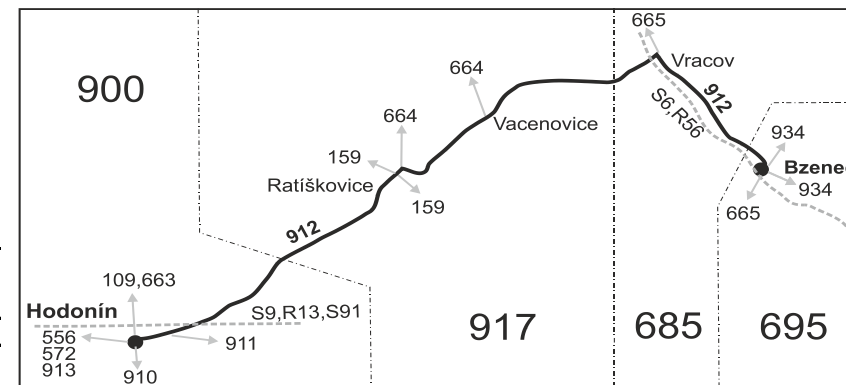

912

Hodonín - Ratíškovice - Vracov - Bzenec

Integrovaný dopravní systém Jihomoravského kraje

Informace a podněty: 5 4317 4317, www.idsjmk.cz

Platí od 13.12.2020

Linka 729912: Přepravu zajišťuje: ČSAD Kyjov Bus a.s., Boršovská 2228, 697 34 Kyjov (spoje 1 až 9,41 až 47)

Vysvětlivky:

- ⇒ spoje navazující na linku 912
- (z) zastávka celodenně na znamení
- ♿ spoj s bezbariérově přístupným vozidlem
- ✕ jede v pracovních dnech
- ① jede v pondělí
- ② jede v úterý
- ③ jede ve středu

- ④ jede ve čtvrtek
- 29** nejede od 28.12. do 31.12.
- 50** nejede od 23.12. do 31.12., 29.1., od 22.2. do 26.2., 1.4., od 1.7. do 31.8., 27.10. a 29.10.
- 56** nejede od 23.12. do 31.12. a od 1.7. do 31.8.
- 87** nejede 24.12., 31.12., 1.4., 5.4., 5.7., 6.7., 28.9., 28.10. a 17.11.