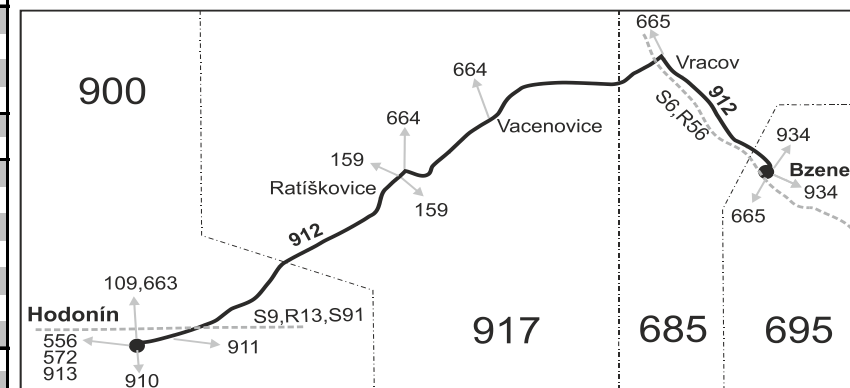

Vysvětlivky:

- ⇒ spoje navazující na linku 912
- (z) zastávka celodenně na znamení
- ♿ spoj s bezbariérově přístupným vozidlem
- ✕ jede v pracovních dnech
- ① jede v pondělí
- ② jede v úterý
- ③ jede ve středu

- ④ jede ve čtvrtek
- 29** nejede od 28.12. do 31.12.
- 50** nejede od 23.12. do 31.12., 29.1., od 22.2. do 26.2., 1.4., od 1.7. do 31.8., 27.10. a 29.10.
- 56** nejede od 23.12. do 31.12. a od 1.7. do 31.8.
- 87** nejede 24.12., 31.12., 1.4., 5.4., 5.7., 6.7., 28.9., 28.10. a 17.11.

Vysvětlivky:

⇒ spoje navazující na linku 912

56 nejede od 23.12. do 31.12. a od 1.7. do 31.8.

(z) zastávka celodenně na znamení

♿ spoj s bezbariérově přístupným vozidlem

⌘ jede v pracovních dnech

D ze zast. Ratíškovice pokračuje jako linka 159 do Dubňan