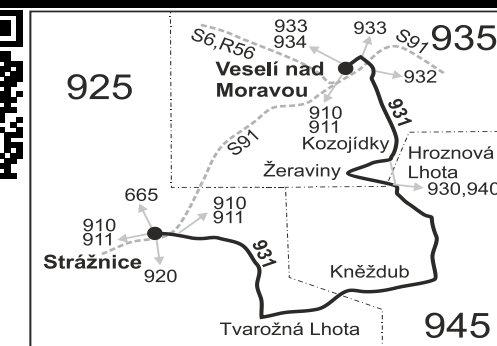

Vysvětlivky:

1. ⇒ spoje navazující na linku 931
   - (z) zastávka celodenně na znamení
   - ∩ spoj jede po jiné trase
   - ♿ spoj s bezbariérově přístupným vozidlem
   - ⌘ jede v pracovních dnech
   - Ⓢ jede v sobotu
   - † jede v neděli a ve státem uznávané svátky
2. Vzhledem ke stavebnímu stavu zastávek nelze garantovat bezbariérový nástup do a výstup z vozidla na všech zastávkách.

- 10 nejede 24.12. a 31.12.
- 16 nejede 24.12., jede také 31.12.
- 17 jede také 31.12.
- 50 nejede od 23.12. do 31.12., 29.1., od 22.2. do 26.2., 1.4., od 1.7. do 31.8., 27.10. a 29.10.
- 51 jede od 23.12. do 30.12., 29.1., od 22.2. do 26.2., 1.4., od 1.7. do 31.8., 27.10. a 29.10.
- 56 nejede od 23.12. do 31.12. a od 1.7. do 31.8.
- H ze Strážnice, aut. st. pokračuje mimo prázdniny jako linka 911 do Hodonína

Šťastnou cestu s IDS JMK