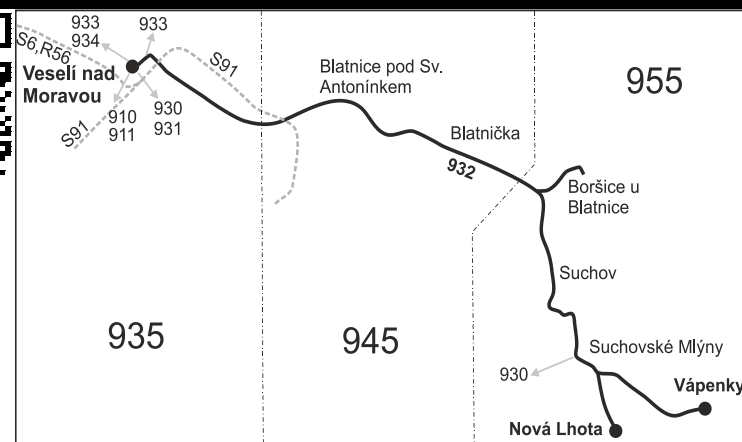

Vysvětlivky:

- ⇒ spoje navazující na linku 932
- (z) zastávka celodenně na znamení
- ⌋ spoj jede po jiné trase
- ♿ spoj s bezbariérově přístupným vozidlem
- × jede v pracovních dnech
- Ⓢ jede v sobotu
- † jede v neděli a ve státem uznávané svátky
- 16 nejede 24.12., jede také 31.12.
- 64 jede od 2.4. do 28.9.
- 65 nejede od 2.4. do 28.9., jede také 31.12.
- ♿ Spoj přepravuje jízdní kola mezi zastávkami označenými symbolem jízdního kola v období jede od 2.4. 2021 do 28.9. 2021. Počet přepravovaných kol je kapacitně omezen na 20 ks. Vzhledem ke stavebnímu stavu zastávek nelze garantovat bezbariérový nástup do a výstup z vozidla na všech zastávkách.

Šťastnou cestu s IDS JMK