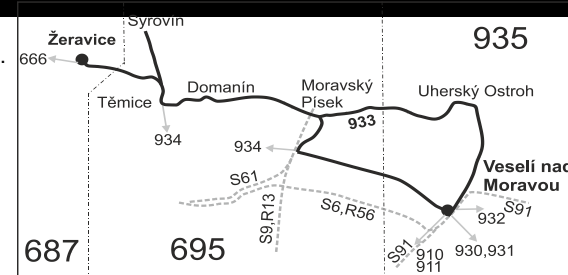

SOBOTA + NEDELE

202	64	206	208	66
Ⓢ+17	Ⓢ+17	Ⓢ+17	Ⓢ+16	Ⓢ+5
	♿			♿
5:06	8:06	12:06	16:06	
5:08	8:08	12:08	16:08	
5:13	8:13	12:13	16:13	
5:15	8:15	12:15	16:15	
5:17	8:17	12:17	16:17	
5:19	8:19	12:19	16:19	
5:21	8:21	12:21	16:21	
5:23	8:23	12:23	16:23	
5:24	8:24	12:24	16:24	
5:26	8:26	12:26	16:26	
5:31	8:31	12:31	16:31	
5:33	8:33	12:33	16:33	
5:38	8:38	12:38	16:38	18:13
	8:51	12:51	16:51	
5:40	8:40	12:40	16:40	18:15
}	}	}	}	}
}	}	}	}	}
}	}	}	}	}
}	}	}	}	}
}	}	}	}	}
5:46	8:46	12:46	16:46	18:21
5:48	8:48	12:48	16:48	18:23
	9:05	13:07	17:12	
	9:03	13:03	17:03	
		13:04	16:49	

Vysvětlivky:

- ⇒ spoje navazující na linku 933
- (z) zastávka celodenně na znamení
- }

- **29** nejede od 28.12. do 31.12.
- **35** nejede od 24.12. do 26.12., 1.1., 2.4., 4.4., 1.5., 8.5., od 4.7. do 29.8., 28.9., 28.10. a 17.11.
- **50** nejede od 23.12. do 31.12., 29.1., od 22.2. do 26.2., 1.4., od 1.7. do 31.8., 27.10. a 29.10.
- **56** nejede od 23.12. do 31.12. a od 1.7. do 31.8.

Šťastnou cestu s IDS JMK

Vzhledem ke stavebnímu stavu zastávek nelze garantovat bezbariérový nástup do a výstup z vozidla na všech zastávkách.