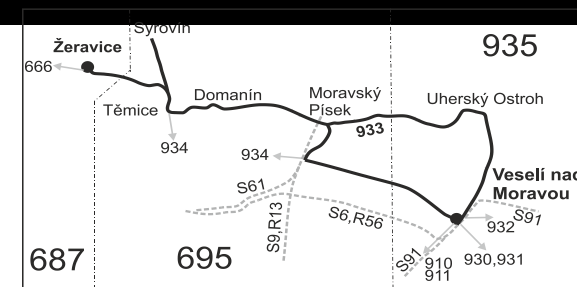

SOBOTA + NEDĚLE

Úsek	Zóna	Zastávka	201	63	205	207	65	209
			Ⓟ+17	Ⓟ+17	Ⓟ+17	Ⓟ+17	+35	Ⓟ+16
				Ⓟ			Ⓟ	
				7:12	11:12	15:12	17:35	19:12
				7:14	11:14	15:14	17:37	19:14
				}	}	}	}	}
				}	}	}	}	}
				}	}	}	}	}
				}	}	}	}	}
				}	}	}	}	}
				}	}	}	}	}
				}	}	}	}	}
				7:20	11:20	15:20	17:43	19:20
				7:22	11:22	15:22	17:45	19:22
							18:07	
							17:49	
				7:27	11:27	15:27		19:27
				7:29	11:29	15:29		19:29
				7:29	11:29	15:29		19:29
				7:34	11:34	15:34		19:34
				7:36	11:36	15:36		19:36
			4:43	7:37	11:37	15:37		19:37
				7:39	11:39	15:39		
			4:47	7:41	11:41	15:41		
			4:48					
			4:47	7:41	11:41	15:41		
			4:49	7:43	11:43	15:43		
			4:51	7:45	11:45	15:45		
			4:53	7:47	11:47	15:47		
			4:58	7:52	11:52	15:52		
			4:59	7:54	11:54	15:54		
			5:01					

Vysvětlivky:

⇒ spoje navazující na linku 933

(z) zastávka celodenně na znamení

} spoj jede po jiné trase

Ⓟ spoj s bezbariérově přístupným vozidlem

⌘ jede v pracovních dnech

Ⓟ jede v sobotu

+ jede v neděli a ve státem uznávané svátky

16 nejede 24.12., jede také 31.12.

17 jede také 31.12.

Vzhledem ke stavebnímu stavu zastávek nelze garantovat bezbariérový nástup do a výstup z vozidla na všech zastávkách.

35 nejede od 24.12. do 26.12., 1.1., 2.4., 4.4., 1.5., 8.5., od 4.7. do 29.8., 28.9., 28.10. a 17.11.
 50 nejede od 23.12. do 31.12., 29.1., od 22.2. do 26.2., 1.4., od 1.7. do 31.8., 27.10. a 29.10.
 51 jede od 23.12. do 30.12., 29.1., od 22.2. do 26.2., 1.4., od 1.7. do 31.8., 27.10. a 29.10.
 P z Domanína pokračuje jako linka 934 přes Těmice a Bzenec do Moravského Písku, kolonie

Šťastnou cestu s IDS JMK

933

Žeravice - Syrovín - Domanín - Moravský Písek - Veselí nad Moravou

Integrovaný dopravní systém Jihomoravského kraje

Informace a podněty: 5 4317 4317, www.idsjmk.cz

Platí od 13.12.2020