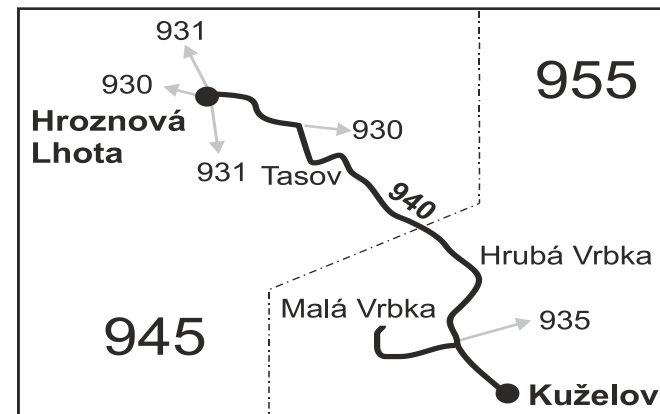

940

Kuželov - Hroznová Lhota

Integrovaný dopravní systém Jihomoravského kraje

Informace a podněty: 5 4317 4317, www.idsjmk.cz

Platí od 13.12.2020

Linka 729940: Přepravu zajišťuje: VYDOS BUS a.s., Jiřího Wolkera 416/1, 682 01 Vyškov

PRACOVNÍ DNY (nejede 31.12.)

Číslo spoje:		1	3	71	73	41	43	45
Úsek	Zóna Zastávka	☒ ♿	☒ ♿	☒ H	☒ A	☒ ♿	☒ ♿	☒ ♿A
	955 Kuželov, točna	4:25	5:25	6:25	12:24	15:38	16:31	17:38
	955 Kuželov	4:27	5:27	6:27	12:26	15:40	16:33	17:40
	955 Hrubá Vrbka, školka	4:29	5:29	6:29	12:28	15:42	16:35	17:42
	955 Malá Vrbka	4:34	5:34	6:34	}	}	16:40	}
	955 Malá Vrbka, zast. (z)	4:35	5:35	6:35	}	}	16:41	}
	955 Hrubá Vrbka	4:38	5:38	6:38	12:30	15:44	16:44	17:44
	945 Lipov, Újezdy (z)	4:44	5:44	6:44	12:36	15:50	16:50	17:50
	945 Tasov	4:47	5:47	6:47	12:39	15:53	16:53	17:53
	945 Hroznová Lhota, kostel	4:50	5:50	6:50	12:42	15:56	16:56	17:56
	⇒ 930 Veselí n.Mor.	5:02	5:52	6:52	12:42	16:02	17:02	17:56
	⇒ 931 Veselí n.Mor.	4:52	5:52	6:52		15:57	16:57	17:57
	⇒ 931 Strážnice	5:04	6:04	6:52				

opačný směr

PRACOVNÍ DNY (nejede 31.12.)

Číslo spoje:		2	4	6	72	42	44	46
Úsek	Zóna Zastávka	☒ ♿	☒ ♿	☒ ♿	☒	☒ ♿	☒ ♿	☒ ♿
	945 Hroznová Lhota, kostel	4:04	5:04	5:54	12:04	15:06	16:06	17:09
	945 Tasov	4:07	5:07	5:57	12:07	15:09	16:09	17:12
	945 Lipov, Újezdy (z)	4:10	5:10	6:00	12:10	15:12	16:12	17:15
	955 Hrubá Vrbka	4:16	5:16	6:06	12:16	15:18	16:18	17:21
	955 Malá Vrbka, zast. (z)	}	}	}	}	15:21	16:21	17:24
	955 Malá Vrbka	}	}	}	}	15:22	16:22	17:25
	955 Hrubá Vrbka, školka	4:18	5:18	6:08	12:18	15:27	16:27	17:30
	⇒ 935 Malá Vrbka				12:18			
	955 Kuželov	4:20	5:20	6:10	12:20	15:29	16:29	17:32
	955 Kuželov, točna	4:22	5:22	6:12	12:22	15:31	16:31	17:34