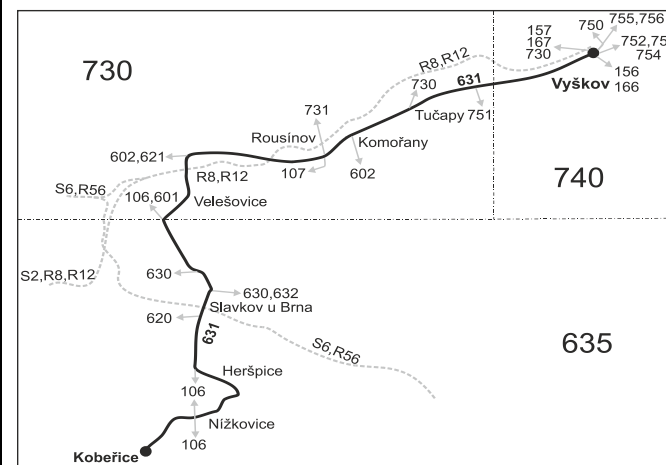

SOBOTA + NEDĚLE

134	270	230	272	276	234	250	278	280	252
⊕	⊕	⊕	⊕	⊕	⊕	⊕	⊕	⊕	⊕
0:01				12:14	13:14		16:14		
				12:16	13:16		16:16		
0:03									
0:04									
0:06				12:20	13:20		16:20		
0:08				12:22	13:22		16:22		
0:10				12:24	13:24		16:24		
0:12				12:26	13:26		16:26		
				12:35					
0:15				12:29	13:29		16:29		
0:17				12:31	13:31		16:31		
0:17				12:35	13:35		16:35		
				12:35			16:35		
		10:35	10:35	12:35	13:35	14:35	16:35		17:35
		10:37	10:37	12:37	13:37	14:37	16:37		17:37
		10:41	10:41	12:41	13:41	14:41	16:41		17:41
		10:42	10:42	12:42	13:42	14:42	16:42		17:42
		10:43	10:43	12:43	13:43	14:43	16:43		17:43
		10:49	10:49	12:49	13:49	14:49	16:49		17:49
				12:55					18:00
				12:52					18:04
6:02	10:57	10:57			14:57		16:57		17:49
6:04	10:59	10:59			14:59		16:59		17:51
6:05	11:00	11:00			15:00		17:00		
6:10	11:05	11:05			15:05		17:05		
6:11	11:06	11:06			15:06		17:06		
6:13	11:08	11:08			15:08		17:08		
6:15	11:10	11:10			15:10		17:10		
6:17	11:12	11:12			15:12		17:12		
6:20	11:15	11:15			15:15		17:15		
6:22	11:17	11:17			15:17		17:17		

Vysvětlivky:

1. ⇒ spoje navazující na linku 631
   (z) zastávka celodenně na znamení
   } spoj jede po jiné trase
   ⚡ spoj s bezbariérově přístupným vozidlem
2. × jede v pracovních dnech
   ⊕ jede v sobotu
   ⊕ jede v neděli a ve státem uznávané svátky
   ⊕ jede také 28.9.
   ⊕ nejede 28.9.

Vzhledem ke stavebnímu stavu zastávek nelze garantovat bezbariérový nástup do a výstup z vozidla na všech zastávkách.

Šťastnou cestu s IDS JMK