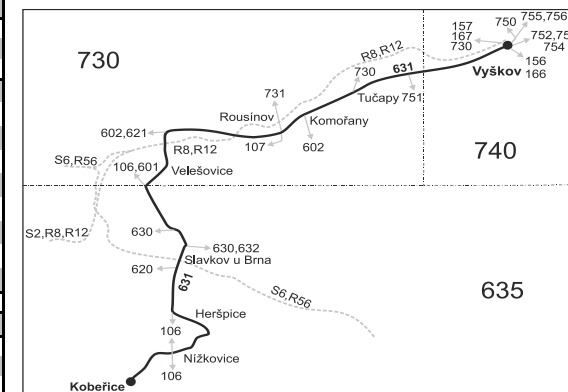

Linka 726631: Přepravu zajišťuje: BORS Břeclav a.s., Bratislavská 26,690 62 Břeclav (spoj 81)

Linka 727631: Přepravu zajišťuje: Tourbus, a.s., Zvonařka 512/2,602 00 Brno (spoje 131,133)

Linka 725631: Přepravu zajišťuje: Strojně dopravní služby Opava spol. s r.o., Komárovská 2613/25,74601 Opava (spoje 121,127,129,153,251,253)

## SOBOTA + NEDĚLE

271	231	273	233	275	235	277	251	279	253
Ⓞ27 ♣	Ⓞ27 ♣	♠69 ♣	Ⓞ27 ♣	♠69 ♣	♠69 ♣	Ⓞ† ♣	Ⓞ† ♣	Ⓞ† ♣	Ⓞ† ♣
6:43			11:43	11:43			15:43	17:43	
6:45			11:45	11:45			15:45	17:45	
6:48			11:48	11:48			15:48	17:48	
6:50			11:50	11:50			15:50	17:50	
6:52			11:52	11:52			15:52	17:52	
6:54			11:54	11:54			15:54	17:54	
6:55			11:55	11:55			15:55	17:55	
7:00			12:00	12:00			16:00	18:00	
7:02	9:08	9:08	12:02	12:02			16:02	18:02	19:08
7:05			12:08	12:08			16:08	18:08	
7:04	9:10	9:10	12:04	12:04			16:04	18:04	19:10
								18:04	
7:13	9:13	9:13			12:13	14:13	16:13		19:13
7:19	9:19	9:19			12:19	14:19	16:19		19:19
7:20	9:20	9:20			12:20	14:20	16:20		19:20
7:21	9:21	9:21			12:21	14:21	16:21		19:21
7:25	9:25	9:25			12:25	14:25	16:25		19:25
7:27	9:27	9:27			12:27	14:27	16:27		19:27
7:30	9:30	9:30			12:29	14:29	16:29		19:29
	9:35	9:35			12:35	16:35			19:30
7:29					12:29	14:29			19:35
7:31					12:31	14:31			
7:34					12:34	14:34			
7:36					12:36	14:36			
7:38					12:38	14:38			
7:40					12:40	14:40			
}					}	}			
}					}	}			
7:44					12:44	14:44			
7:46					12:46	14:46			
8:05									
8:06									