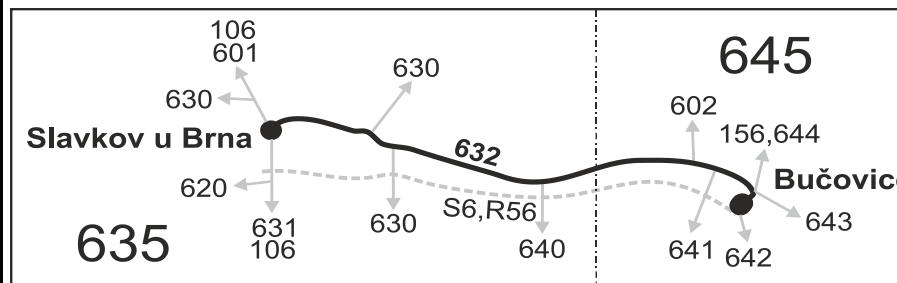

VÝLUKOVÝ JÍZDNÍ ŘÁD (VÝLUKA SLAVKOV U BRNA, BUČOVICKÁ III)

632

Slavkov u Brna - Bučovice

Integrovaný dopravní systém Jihomoravského kraje

Informace a podněty: 5 4317 4317, www.idsjmk.cz

Platí od 12.09.2022 do 29.09.2022

Linka 727632: Přepravu zajišťuje: BORS Břeclav a.s., Bratislavská 26,690 62 Břeclav

PRACOVNÍ DNY

Číslo spoje:		2	4	6	8
Úsek	Zóna Zastávka	×	×	×	×
	635 Slavkov u Brna, žel.st.	♣			
	635 Slavkov u Brna, aut.st. přij.		7:08		
	635 Slavkov u Brna, aut.st. odj.		7:10		
	635 Slavkov u Brna, aut.st.	♣			
	635 Hodějnice, rozc.1.0		6:30	7:20	14:55 15:30
	635 Křižanovice, žel.st.		}	}	14:58 15:33
	⇒ 640 Rašovice				15:02 15:38
	635 Křižanovice, u přejezdu		6:33	7:23	14:59 15:34
	645 Bučovice, Marefy, rozc.Letonice (z)		6:37	7:27	15:03 15:38
	645 Bučovice, jatky (z)		6:39	7:29	15:05 15:40
	645 Bučovice, u školy		}	}	}
	645 Bučovice, dům mládeže		}	}	}
	645 Bučovice, aut.st.		6:41	7:38	15:07 15:42

Vysvětlivky:

- ⇒ spoje navazující na linku 632
- (z) zastávka celodenně na znamení
- }
- ♣ spoj jede po jiné trase
- ♣ spoj s bezbariérově přístupným vozidlem
- × jede v pracovních dnech

Šťastnou cestu s IDS JMK