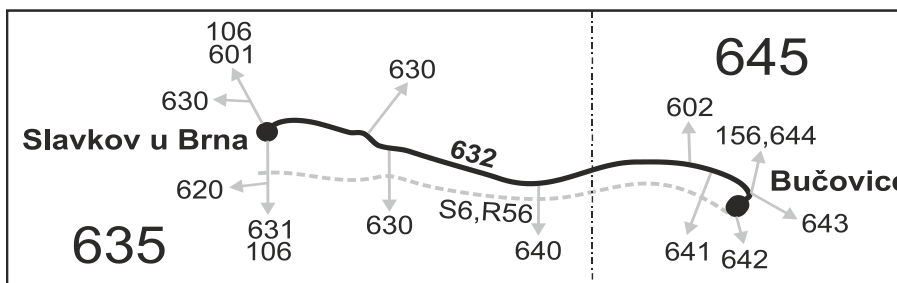

VÝLUKOVÝ JÍZDNÍ ŘÁD (VÝLUKA SLAVKOV U BRNA, BUČOVICKÁ III)

632

Bučovice - Slavkov u Brna

Integrovaný dopravní systém Jihomoravského kraje

Informace a podněty: 5 4317 4317, www.idsjmk.cz

Platí od 12.09.2022 do 29.09.2022

Linka 727632: Přepravu zajišťuje: BORS Břeclav a.s., Bratislavská 26,690 62 Břeclav (spoje 1,3)

Linka 728632: Přepravu zajišťuje: ČSAD Ústí nad Orlicí, a.s., Třebovská 330,562 00 Ústí nad Orlicí, provozovna Boskovice (spoj 51)

PRACOVNÍ DNY

Číslo spoje:		1	51	3	
Úsek	Zóna	Zastávka	⌘	⌘	⌘
			♿	♿	♿
	645	Bučovice, u školy		13:29	
	645	Bučovice, dům mládeže		13:32	
	645	Bučovice, aut.st.	6:04	13:34	14:29
	645	Bučovice, jatky (z)	6:06	13:36	14:31
	645	Bučovice, Marefy, rozc.Letonice (z)	6:08	13:38	14:33
	635	Křižanovice, žel.st.	6:12	13:42	14:37
	635	Hodějnice, rozc.1.0	6:16	13:46	14:41
	635	Slavkov u Brna, aut.st.	6:21	13:51	14:46
	⇒ 601	Brno	6:43	14:13	
	⇒ 630	Lovčičky		14:16	14:56
	⇒ 631	Kobeřice	6:27	13:57	14:57

Vysvětlivky:

- ⇒ spoje navazující na linku 632
- (z) zastávka celodenně na znamení
- ♿ spoj s bezbariérově přístupným vozidlem
- ⌘ jede v pracovních dnech

Šťastnou cestu s IDS JMK