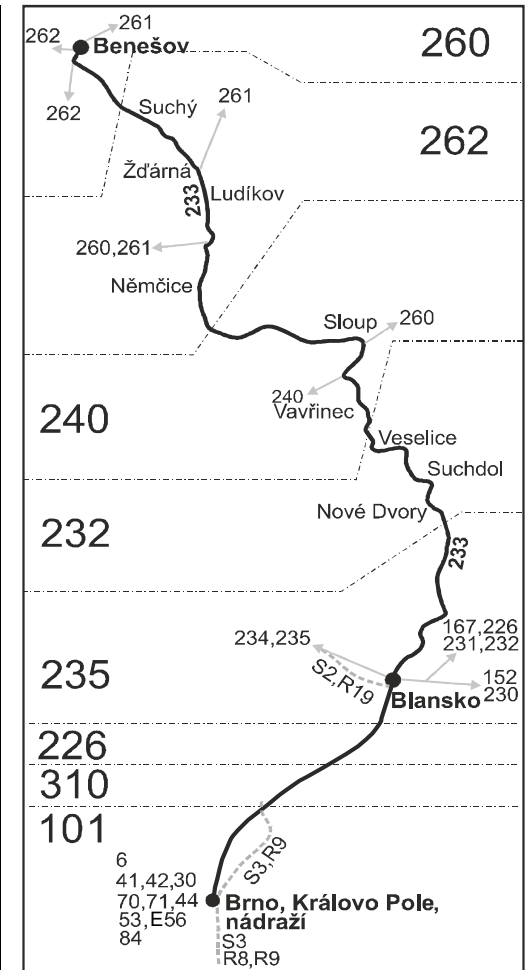

Vysvětlivky:

- ⇒ spoje navazující na linku 233
- (z) zastávka celodenně na znamení
- }
- × spoj jede po jiné trase
- × spoj s bezbariérově přístupným vozidlem
- × jede v pracovních dnech

50 nejede od 23.12. do 31.12., 4.2., od 7.3. do 11.3., 14.4., od 1.7. do 31.8., 26.10. a 27.10.

VÝLUKOVÝ JÍZDNÍ ŘÁD (výluka vlaků Brno - Blansko)

233

Blansko - Sloup - Ludíkov - Benešov (II. část)

Integrovaný dopravní systém Jihomoravského kraje

Informace a podněty: 5 4317 4317, www.idsjmk.cz

Platí od 12.12.2021

SOBOTA + NEDELE

201	251	253	255	257	259	203	205
Ⓞ†17	Ⓞ†17	Ⓞ†17	Ⓞ†17	Ⓞ†17	Ⓞ†17	Ⓞ†16	Ⓞ†16
6:08	8:08	10:08	12:08	14:08	16:08	18:08	22:08
6:35	8:35	10:35	12:35	14:35	16:35	18:35	22:35
6:36	8:36	10:36		14:36	16:36	18:36	
6:43	8:43	10:43	12:36	14:43	16:43	18:43	22:43
6:39	8:39	10:39	12:39	14:39	16:39	18:39	22:39
6:43	8:43	10:43	12:43	14:43	16:43	18:43	22:43
6:46	8:46	10:46	12:46	14:46	16:46	18:46	22:46
6:47	8:47	10:47	12:47	14:47	16:47	18:47	22:47
6:49	8:49	10:49	12:49	14:49	16:49	18:49	22:49
6:52	8:52	10:52	12:52	14:52	16:52	18:52	22:52
}	}	}	}	}	}	}	22:53
}	}	}	}	}	}	}	22:55
6:55	8:55	10:55	12:55	14:55	16:55	18:55	22:58
6:58	8:58	10:58	12:58	14:58	16:58	18:58	23:01
7:01	9:01	11:01	13:01	15:01	17:01	19:01	23:04
7:02	9:02	11:02	13:02	15:02	17:02	19:02	23:05
7:04	9:04	11:04	13:04	15:04	17:04	19:04	23:07
7:07	9:07	11:07	13:07	15:07	17:07	19:07	23:10
7:37							
7:09	9:09	11:09	13:09	15:09	17:09	19:09	23:12
7:15						19:20	
7:16	9:16	11:16	13:16	15:16	17:16	19:16	23:19
7:17	9:17	11:17	13:17	15:17	17:17	19:17	23:20
7:18	9:18	11:18	13:18	15:18	17:18	19:18	23:21
7:20	9:20	11:20	13:20	15:20	17:20	19:20	
7:21	9:21	11:21	13:21	15:21	17:21	19:21	
7:24	9:24	11:24	13:24	15:24	17:24	19:24	
7:24	9:24	11:24	13:24	15:24	17:24	19:24	
7:26			13:26				
7:24	9:24	11:24	13:24	15:24	17:24	19:24	
7:26							
	9:27	11:27		15:27	17:27	19:27	
	9:28	11:28		15:28	17:28	19:28	
	9:30	11:30		15:30	17:30	19:30	
	9:32	11:32		15:32	17:32	19:32	
						19:40	