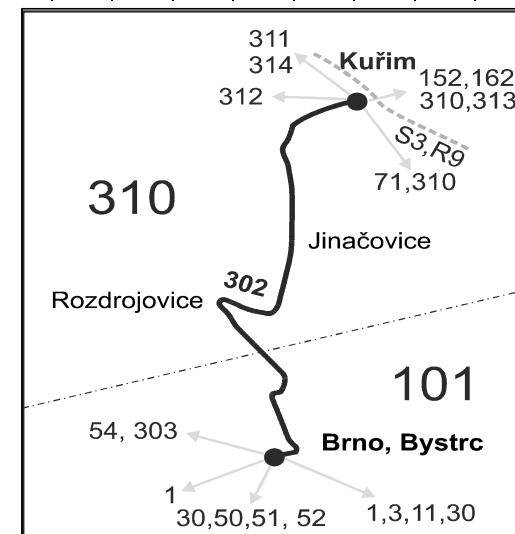

SOBOTA + NEDELE											
Úsek	Zóna	Zastávka	Číslo spoje:								
			465	217	307	309	311	313	219		
Nelze vydat		310 Kuřim, TOS	⊕+10 ♠	♠	♠+10	♠	♠	♠	♠	♠	
		310 Kuřim, poliklinika			19:46						
		310 Kuřim, kult.dům			19:47						
		310 Kuřim, žel.st.			19:48						
		310 Kuřim, žel.st. příj.			19:51						
		⇒ 71 Brno, Kr. Pole			19:52						
		310 Kuřim, žel.st. odj.			19:53						22:13
		310 Kuřim, zámek			19:55						22:15
		310 Kuřim, golfové hřiště (z)			19:58						22:18
		310 Jinačovice		†19:05	20:00						22:20
		310 Jinačovice, Chaloupky (z)		19:06	20:01						22:20
		310 Rozdrojovice, Na Březině (z)		}	20:03						22:22
		310 Rozdrojovice, Na dědině		}	20:05						22:24
		310 Rozdrojovice, Obecnice (z)		}	20:06						22:25
		310 Rozdrojovice, rozc.k přehradě (z)		}	20:06						22:25
		310 Rozdrojovice, rekr.stř. (z)		}	20:07						22:26
		101 Brno, U Luhů		19:09	19:39	20:09	20:39	21:09	21:39	22:28	
		⇒ N89 Brno, hl. nádr.								22:30	
		101 Brno, U památníku (z)		19:10	19:40	20:10	20:40	21:10	21:40	22:29	
	101 Brno, Pod Mniší horou (z)		19:12	19:42	20:12	20:42	21:12	21:42	22:30		
	101 Brno, Zoologická zahrada		19:16	19:46	20:16	20:46	21:16	21:46	22:33		

Šťastnou cestu s IDS JMK

Vysvětlivky:

- ⇒ spoje navazující na linku 302
- (z) zastávka celodenně na znamení
- } spoj jede po jiné trase
- ♠ spoj s bezbariérově přístupným vozidlem

- ⊕ jede v sobotu
- † jede v neděli a ve státně uznávané svátky
- 10 nejede 24.12. a 31.12.
- 11 nejede 25.12. a 1.1., jede také 31.12.

- 16 jede také 31.12., nejede 24.12.
- 17 jede také 31.12.
- ♠ odjezd ze zastávky před obecním úřadem

Vzhledem ke stavebnímu stavu zastávek nelze garantovat bezbariérový nástup do a výstup z vozidla na všech zastávkách.