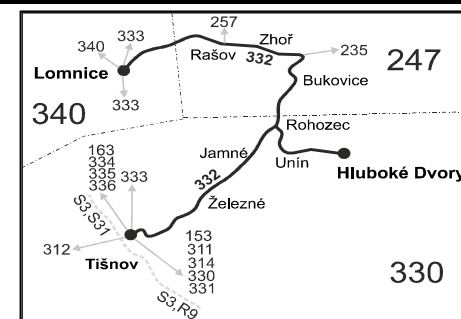

Vysvětlivky:

- ⇒ spoje navazující na linku 332
- (z) zastávka celodenně na znamení
- ∩ spoj jede po jiné trase
- ⊕ spoj s bezbariérově přístupným vozidlem
- × jede v pracovních dnech
- Ⓢ jede v sobotu
- † jede v neděli a ve státem uznávané svátky
- 10 nejede 24.12. a 31.12.
- 16 jede také 31.12., nejede 24.12.
- 17 jede také 31.12.
- 26 nejede od 27.12. do 31.12.
- 27 jede také 24.12., 31.12., 15.4., 5.7., 28.9., 28.10. a 17.11., nejede 25.12., 1.1., 16.4. a 29.10.
- 50 nejede od 23.12. do 31.12., 4.2., od 7.3. do 11.3., 14.4., od 1.7. do 31.8., 26.10. a 27.10.

- 56 nejede od 23.12. do 31.12. a od 1.7. do 31.8.
- 57 jede od 23.12. do 30.12. a od 1.7. do 31.8.
- 74 jede od 26.3. do 30.10.
- 80 nejede od 27.12. do 31.12. a 4.7.
- ♣ odjezd ze zastávky za křižovatkou (autobus přijíždí od Bukovice)

Vzhledem ke stavebnímu stavu zastávek nelze garantovat bezbariérový nástup do a výstup z vozidla na všech zastávkách.