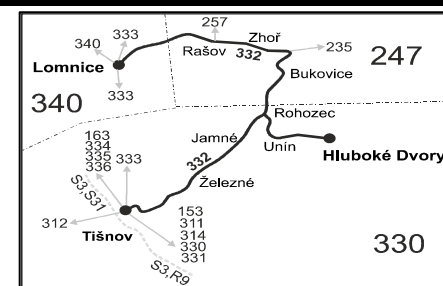

VÝLUKOVÝ JÍZDNÍ ŘÁD (výluka Tišnov, Riegrova)

332

Tišnov - Hluboké Dvory - Rašov - Lomnice

Integrovaný dopravní systém Jihomoravského kraje

Informace a podněty: 5 4317 4317, www.idsjmk.cz

Platí od 12.12.2021

Vysvětlivky:

- ⇒ spoje navazující na linku 332
- (z) zastávka celodenně na znamení
- }

- 56 nejede od 23.12. do 31.12. a od 1.7. do 31.8.
- 57 jede od 23.12. do 30.12. a od 1.7. do 31.8.
- ♣ odjezd ze zastávky před křižovatkou od Tišnova