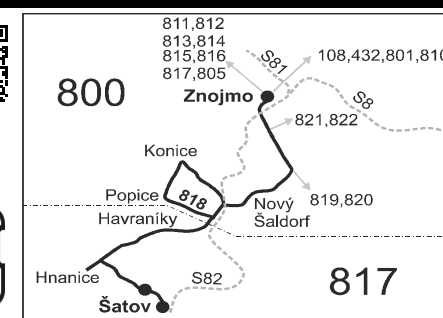

Vysvětlivky:

- (z) zastávka celodenně na znamení
- ↘ spoj jede po jiné trase
- ♿ spoj s bezbariérově přístupným vozidlem
- ⌘ jede v pracovních dnech
- Ⓢ jede v sobotu
- † jede v neděli a ve státem uznávané svátky
- 50 nejede od 1.1. do 2.1., 3.2., od 13.3. do 17.3., 6.4., od 3.7. do 1.9., 26.10. a 27.10.
- 56 nejede od 1.1. do 2.1. a od 3.7. do 1.9.
- 74 jede od 25.3. do 29.10.

Šťastnou cestu s IDS JMK

Vzhledem ke stavebnímu stavu zastávek nelze garantovat bezbariérový nástup do a výstup z vozidla na všech zastávkách.