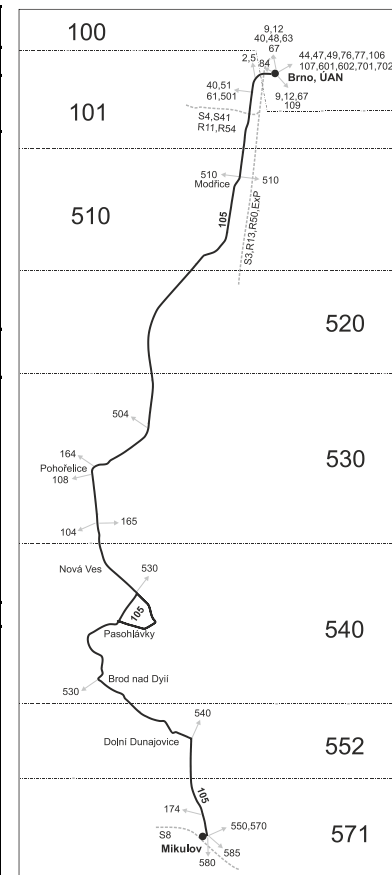

Číslo spoje:		201	203	205	551	207	209	211	553	213	215	555	217	219	
Úsek	Zóna	Zastávka	Ⓢ	Ⓢ†	Ⓢ†	Ⓢ†	Ⓢ†	Ⓢ†	Ⓢ†	Ⓢ†	Ⓢ†16	Ⓢ†16	Ⓢ†10	Ⓢ†10	
N	100	Brno, ÚAN Zvonařka		6:25	7:55	8:55	9:55	11:55	13:55	15:55	16:55	17:55	18:55	19:55	22:35
	100	Brno, Strážní (z)		6:28	7:58	8:58	9:58	11:58	13:58	15:58	16:58	17:58	18:58	19:58	22:38
	101	Brno, Ústřední hřbitov		6:31	8:01	9:01	10:01	12:01	14:01	16:01	17:01	18:01	19:01	20:01	22:41
	510	* Modřice, Tyršova		6:37	8:07	9:07	10:07	12:07	14:07	16:07	17:07	18:07	19:07	20:07	22:47
	530	* Pohořelice, průmyslová zóna východ (z)		6:50	8:20	9:20	10:20	12:20	14:20	16:20	17:20	18:20	19:20	20:20	23:00
	530	Pohořelice, Brněnská		6:51	8:21	9:21	10:21	12:21	14:21	16:21	17:21	18:21	19:21	20:21	23:01
	530	Pohořelice, nám. příj.		6:53	8:23	9:23	10:23	12:23	14:23	16:23	17:23	18:23	19:23	20:23	23:03
		⇒ 108 Znojmo													23:05
		⇒ 164 Moravský Krumlov			7:00										
	530	Pohořelice, nám. odj.	4:55	6:55	8:25	9:25	10:25	12:25	14:25	16:25	17:25	18:25	19:25	20:25	23:05
	530	Pohořelice, MěÚ	4:57	6:57	8:27	9:27	10:27	12:27	14:27	16:27	17:27	18:27	19:27	20:27	23:07
	530	Pohořelice, průmyslová zóna jih (z)	4:58	6:58	8:28	9:28	10:28	12:28	14:28	16:28	17:28	18:28	19:28	20:28	23:08
	530	Pohořelice, Velký Dvůr rozc. (z)	4:59	6:59	8:29	9:29	10:29	12:29	14:29	16:29	17:29	18:29	19:29	20:29	23:09
	540	Pohořelice, Nová Ves	5:03	7:03	8:33	9:33	10:33	12:33	14:33	16:33	17:33	18:33	19:33	20:33	23:13
	540	Pasohlávky, rozc.Ivaň (z)	5:07	7:07	†8:37	†9:37	†10:37	†12:37	†14:37	†16:37	†17:37	†18:37	†19:37	†20:37	23:17
540	Pasohlávky, Aqualand Moravia	}	}	8:40	9:40	10:40	12:40	14:40	16:40	17:40	18:40	19:40	20:40	}	
540	Pasohlávky, u kostela	5:10	7:10	8:46	9:46	10:46	12:46	14:46	16:46	17:46	18:46	19:46	20:46	23:20	
	⇒ 530 Drnholec			9:05					17:05			20:05			
540	Brod nad Dyjí, ObÚ	5:16	7:16	8:52	9:52	10:52	12:52	14:52	16:52	17:52	18:52	19:52	20:52	23:26	
552	Dolní Dunajovice, Hlavní	5:22	7:22	8:58	9:58	10:58	12:58	14:58	16:58	17:58	18:58	19:58	20:58	23:32	
552	Dolní Dunajovice, Jednota	5:24	7:24	9:00	10:00	11:00	13:00	15:00	17:00	18:00	19:00	20:00	21:00	23:34	
552	Dolní Dunajovice, rozc. (z)	5:27	7:27	9:03	10:03	11:03	13:03	15:03	17:03	18:03	19:03	20:03	21:03	23:37	
552	Bavory, rozc. (z)	5:29	7:29	9:05	10:05	11:05	13:05	15:05	17:05	18:05	19:05	20:05	21:05	23:39	
571	Mikulov, Brněnská (z)	5:33	7:33	9:09	10:09	11:09	13:09	15:09	17:09	18:09	19:09	20:09	21:09	23:43	
571	Mikulov, 22.dubna	5:34	7:34	9:10	10:10	11:10	13:10	15:10	17:10	18:10	19:10	20:10	21:10	23:44	
571	Mikulov, u parku	5:36	7:36	9:12	10:12	11:12	13:12	15:12	17:12	18:12	19:12	20:12	21:12	23:46	
571	Mikulov, žel.st.	5:39	7:39	9:15	10:15	11:15	13:15	15:15	17:15	18:15	19:15	20:15	21:15	23:49	

Vysvětlivky:

- ⇒ spoje navazující na linku 105
- (z) zastávka celodenně na znamení
- }- Ⓢ spoj jede po jiné trase
  - Ⓢ spoj s bezbariérově přístupným vozidlem
  - Ⓢ† jede v sobotu
  - † jede v neděli a ve státem uznávané svátky
  - 10 nejede 24.12. a 31.12.
  - 16 nejede 24.12.
  - Vzhledem ke stavebnímu stavu zastávek nelze garantovat bezbariérový nástup do a výstup z vozidla na všech zastávkách.
  - spoje projíždí mezi zastávkami Modřice, Tyršova resp. Modřice, Brněnská a Pohořelice, průmyslová zóna východ přes tarifní zónu 520
  - ♦ Pasohlávky, rozc.Ivaň - odjezd ze zastávky na hlavní silnici I/52 (spoj jede přes zastávku Pasohlávky, Aqualand Moravia)
  - N úsekovou jízdenku nelze vydat