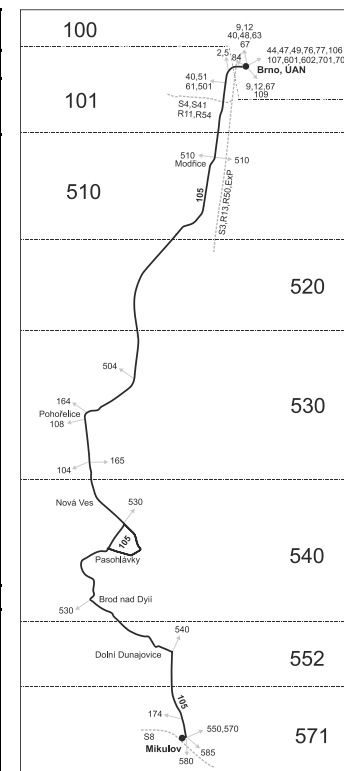

Linka 729105: Přepravu zajišťuje: ČSAD Tišnov, spol. s r.o., Červený Mlýn 1538,666 01 Tišnov (spoje 552 až 556)

SOBOTA + NEDĚLE

Číslo spoje:		202	204	552	206	208	210	554	212	214	556	216	218	220	
Úsek	Zóna	Zastávka	Ⓢ†	Ⓢ†	Ⓢ†	Ⓢ†	Ⓢ†	Ⓢ†	Ⓢ†	Ⓢ†16	Ⓢ†16	Ⓢ†10	Ⓢ†10	Ⓢ†10	
	571 Mikulov, žel.st.		4:10	5:40	6:40	7:40	9:35	11:35	13:35	14:35	15:35	17:35	18:35	20:35	22:20
	571 Mikulov, u parku		4:13	5:43	6:43	7:43	9:38	11:38	13:38	14:38	15:38	17:38	18:38	20:38	22:23
	571 Mikulov, Brněnská (z)		4:16	5:46	6:46	7:46	9:41	11:41	13:41	14:41	15:41	17:41	18:41	20:41	22:26
	552 Bavory, rozc. (z)		4:20	5:50	6:50	7:50	9:45	11:45	13:45	14:45	15:45	17:45	18:45	20:45	22:30
	552 Dolní Dunajovice, rozc. (z)		4:22	5:52	6:52	7:52	9:47	11:47	13:47	14:47	15:47	17:47	18:47	20:47	22:32
	552 Dolní Dunajovice, Jednota		4:25	5:55	6:55	7:55	9:50	11:50	13:50	14:50	15:50	17:50	18:50	20:50	22:35
	552 Dolní Dunajovice, Hlavní		4:27	5:57	6:57	7:57	9:52	11:52	13:52	14:52	15:52	17:52	18:52	20:52	22:37
	540 Brod nad Dyjí, ObÚ		4:33	6:03	7:03	8:03	9:58	11:58	13:58	14:58	15:58	17:58	18:58	20:58	22:43
	540 Pasohlávky, u kostela		4:39	6:09	7:09	8:09	10:04	12:04	14:04	15:04	16:04	18:04	19:04	21:04	22:49
	540 Pasohlávky, Aqualand Moravia		∩	∩	∩	∩	10:10	12:10	14:10	15:10	16:10	18:10	19:10	21:10	∩
	540 Pasohlávky, rozc. Ivaň (z)		4:42	6:12	7:12	8:12	10:12	12:12	14:12	15:12	16:12	18:12	19:12	21:12	22:52
	540 Pohořelice, Nová Ves		4:46	6:16	7:16	8:16	10:16	12:16	14:16	15:16	16:16	18:16	19:16	21:16	22:56
	530 Pohořelice, Velký Dvůr rozc. (z)		4:51	6:21	7:21	8:21	10:21	12:21	14:21	15:21	16:21	18:21	19:21	21:21	23:01
	530 Pohořelice, průmyslová zóna jih (z)		4:52	6:22	7:22	8:22	10:22	12:22	14:22	15:22	16:22	18:22	19:22	21:22	23:02
	530 Pohořelice, MěÚ		4:53	6:23	7:23	8:23	10:23	12:23	14:23	15:23	16:23	18:23	19:23	21:23	23:03
	530 Pohořelice, nám.		4:55	6:25	7:25	8:25	10:25	12:25	14:25	15:25	16:25	18:25	19:25	21:25	23:05
	⇒ 108 Znojmo													23:05	
	530 Pohořelice, Brněnská		4:57	6:27	7:27	8:27	10:27	12:27	14:27	15:27	16:27	18:27	19:27	21:27	
	530 * Pohořelice, průmyslová zóna východ (z)		4:58	6:28	7:28	8:28	10:28	12:28	14:28	15:28	16:28	18:28	19:28	21:28	
Ne lze vydat	510 * Modřice, Brněnská (z)		5:12	6:42	7:42	8:42	10:42	12:42	14:42	15:42	16:42	18:42	19:42	21:42	
	101 Brno, Ústřední hřbitov		5:18	6:48	7:48	8:48	10:48	12:48	14:48	15:48	16:48	18:48	19:48	21:48	
	100 Brno, Strážní (z)		5:21	6:51	7:51	8:51	10:51	12:51	14:51	15:51	16:51	18:51	19:51	21:51	
	100 Brno, ÚAN Zvonařka		5:25	6:55	7:55	8:55	10:55	12:55	14:55	15:55	16:55	18:55	19:55	21:55	