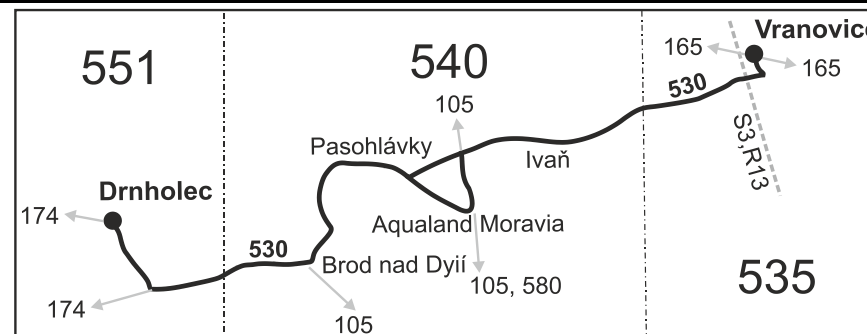

### Vysvětlivky:

- ⇒ spoje navazující na linku 530
- (z) zastávka celodenně na znamení
- }
- ♿ spoj s bezbariérově přístupným vozidlem
- ⊗ jede v pracovních dnech
- ⊕ jede v sobotu
- † jede v neděli a ve státem uznávané svátky
- 10** nejede 24.12. a 31.12.
- 16** nejede 24.12.