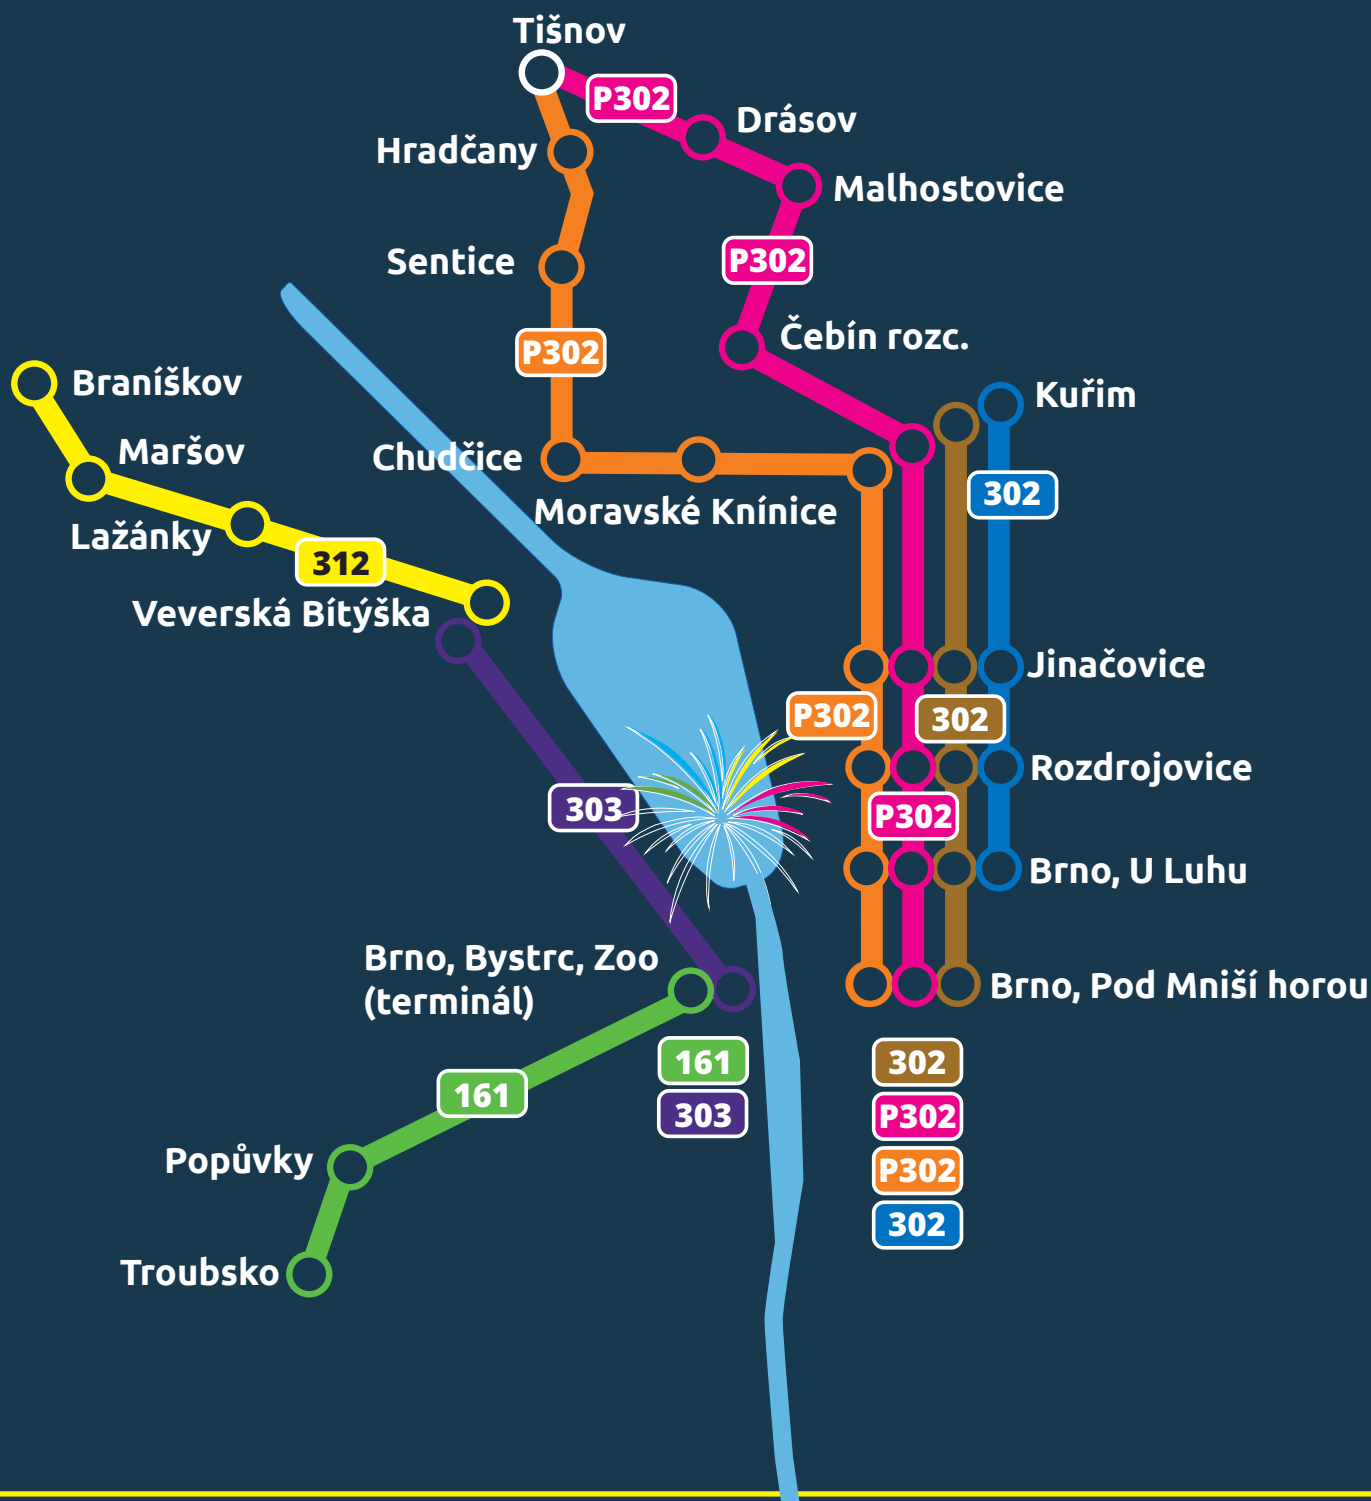

Na lince 303 jsou nad rámec běžného jízdního řádu rovněž zajištěny posilové spoje takto:

- odjezdy autobusů z Veverské Bítýšky do Brna, Bystrce (v návaznosti na spoje linky 153 a linky 312 od Braniškova): v 19:21 (přes Mečkov), 20:21 (přes Mečkov), 21:15 (přes Hvozdec) a 22:11 (přes Mečkov);
- v sobotu 27. 6. a 4. 7. 2026 je navíc spoj ve 20:21 z Veverské Bítýšky zajištěn 2 autobusy;
- odjezd autobusu z Brna, Bystrce, Zoo přes Hvozdec do Veverské Bítýšky: ve 23:23 (navazuje linka 312 do Braniškova); před tímto spojem bude zařazen posilový autobus z Rakovecké přes Hvozdec do Veverské Bítýšky s odjezdem ve 23:11.
- Pravidelný spoj č. 222 linky 312 s odjezdem ve 23:48 z Veverské Bítýšky do Lažánek bude v sobotu 27. 6. a 4. 7. 2026 prodloužen až do Braniškova (v návaznosti na linku 303).

Jízdní řády jsou uvedeny na www.idsimk.cz.

soboty 27. 6. a 4. 7. 2026 + středa 1. 7. 2026

SPECIÁLNÍ SPOJE NA TIŠNOVSKO

Schéma zobrazuje pouze vybrané spoje. Aktuální schéma všech linek IDS JMK je uvedeno na www.idsjmk.cz.

nocí z pátku na sobotu a ze soboty na neděli

ODJEZDY DO REGIONU PO SOBOTNÍCH OHŇOSTROJÍCH

Vážení cestující,

do regionu můžete po sobotních ohňostrojích využít noční regionální linky IDS JMK. Od přehrad vyjedte tramvajemi nejpozději ve 23:30 hodin. Doporučujeme spojení vyhledat a ověřit na našem webu www.idsjmk.cz nebo využít mobilní aplikaci IDS JMK POSEIDON.