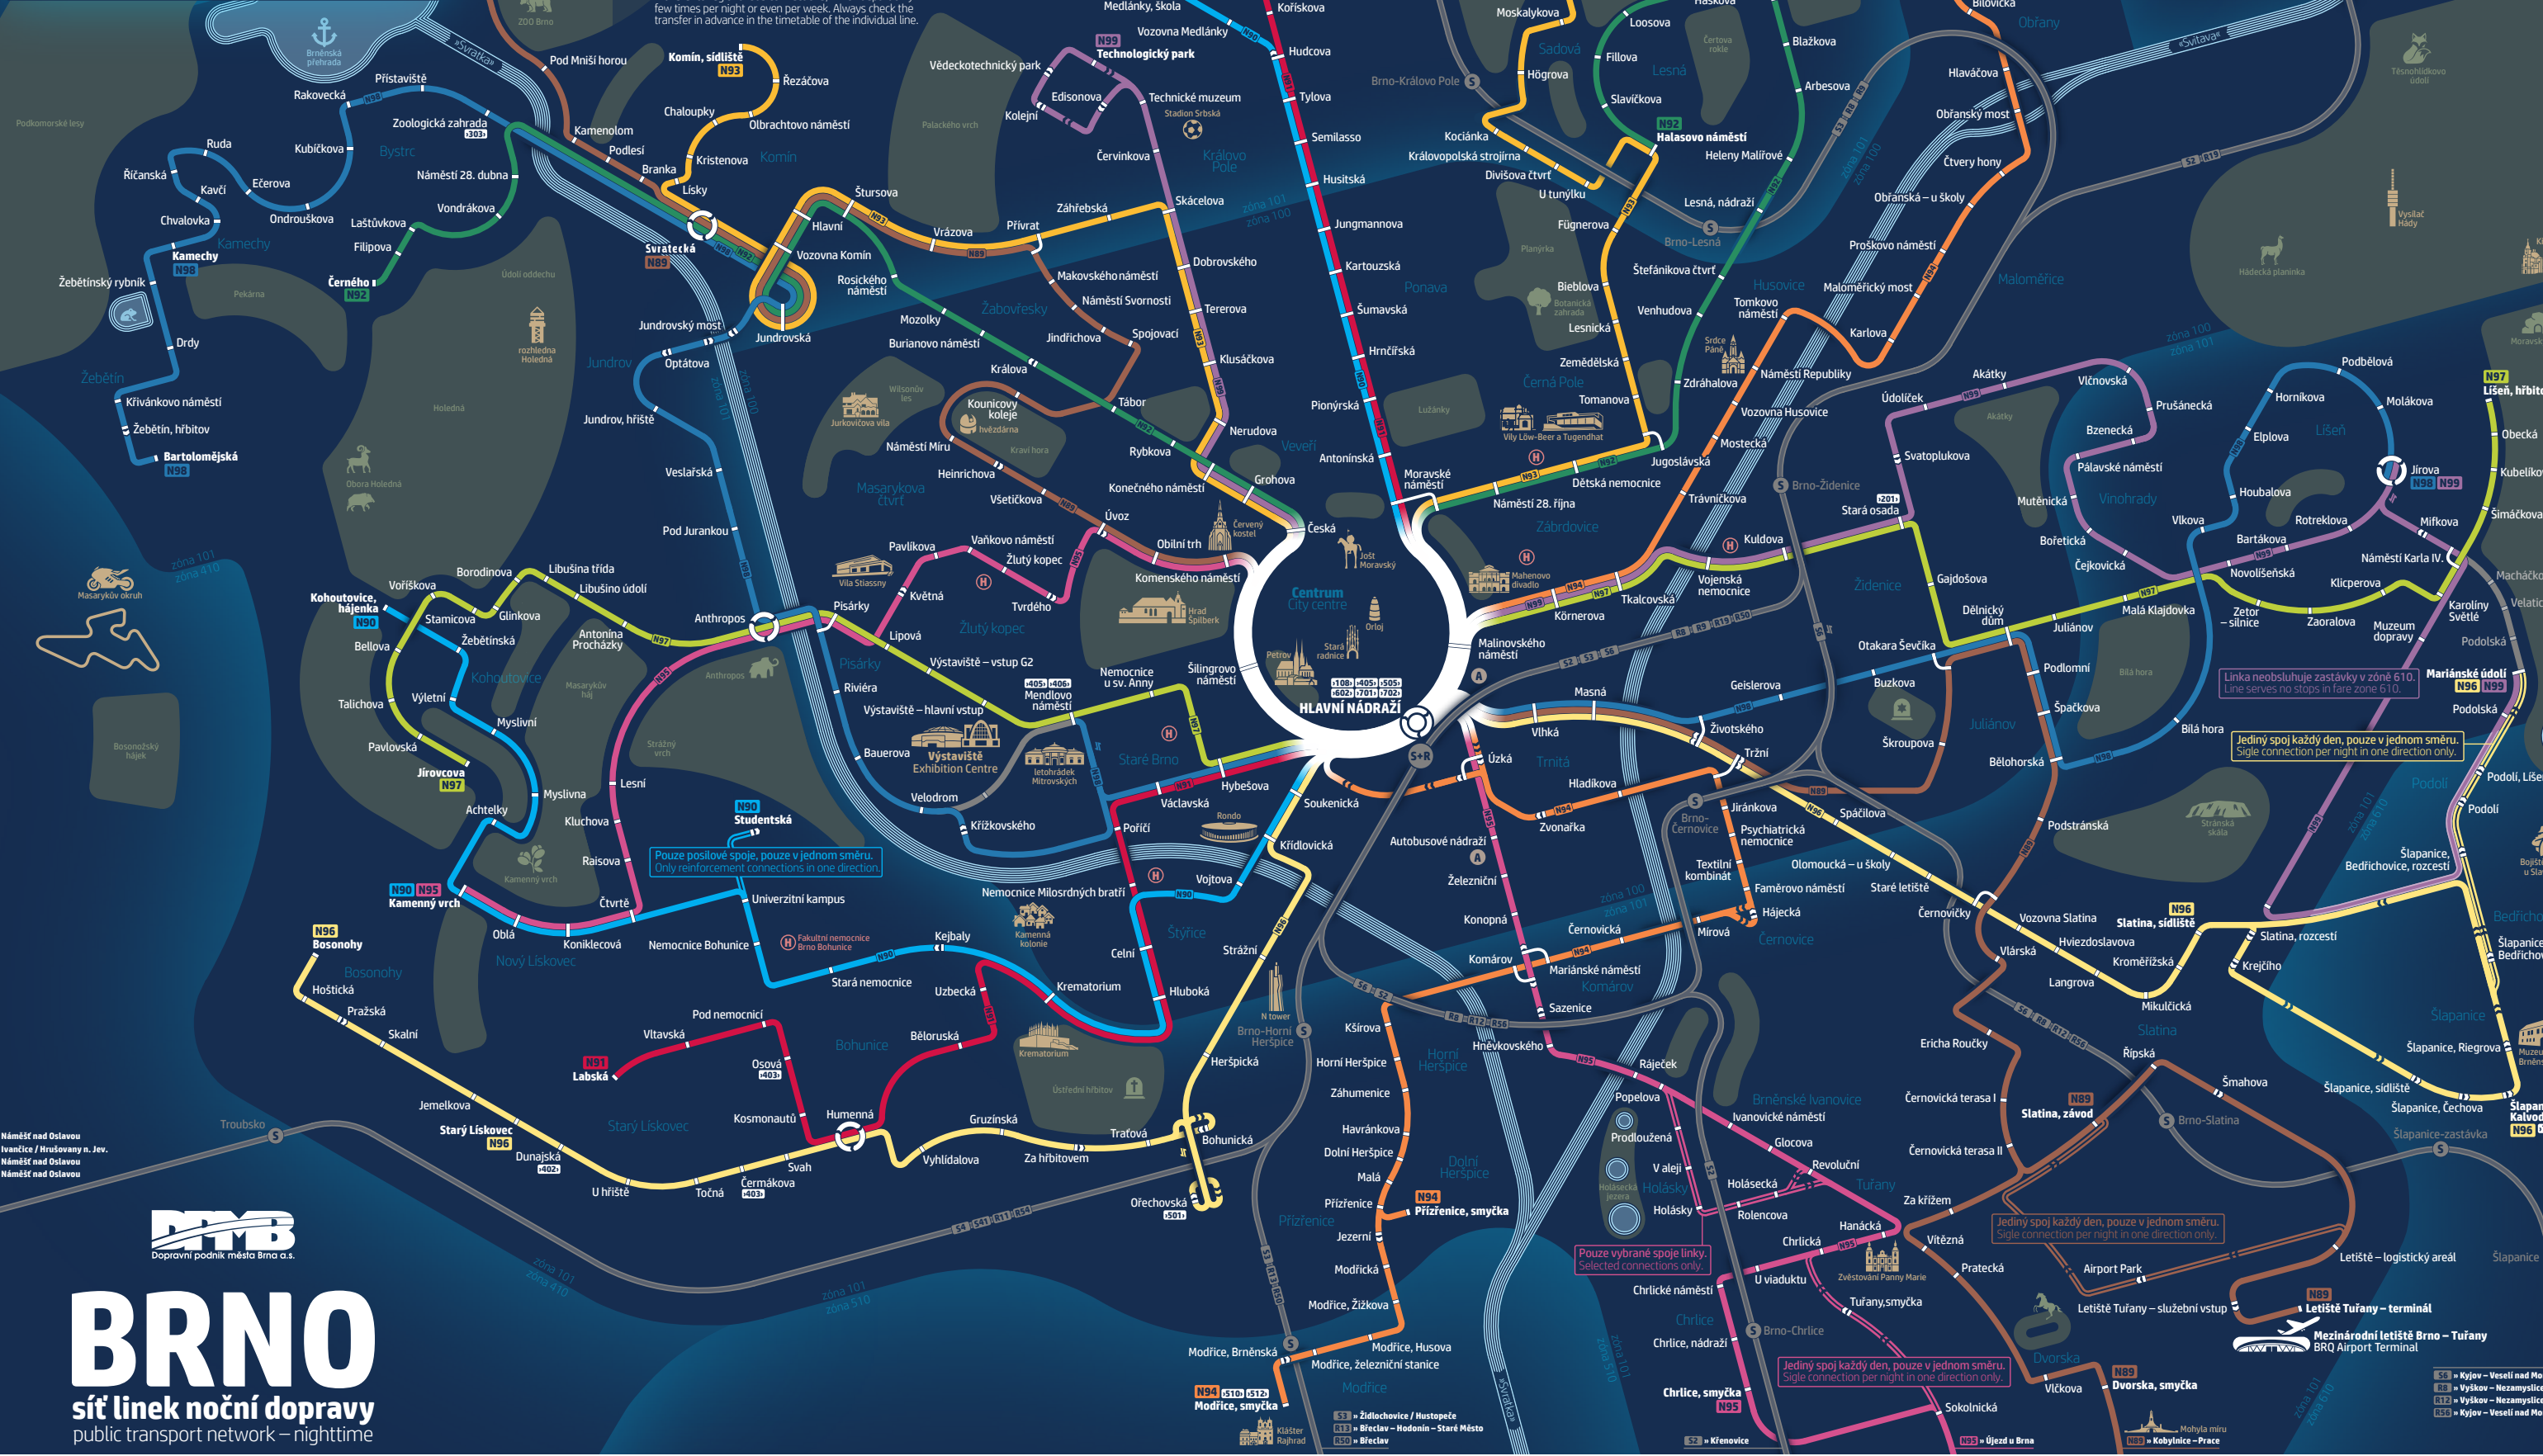

ROZJEZDY

hromadné odjezdy všech nočních autobusových linek z přestupního uzlu Hlavní nádraží
simultaneous departures of all nighttime bus lines from the central hub Hlavní nádraží

23:00 | 23:30 | 00:00 | 00:30 | 01:00 | 01:30
02:00 | 03:00 | 04:00 | 04:30 | 05:00 | 05:20
05:40 | 06:00

- **N90** Autobusové linky | Bus lines
- **S/R** Vlakové linky | Train Lines
- Zastávka | Stop
- Jednosměrná zastávka | One-way stop
- Jednosměrný provoz | One-way traffic
- Úsek obsluhovaný závletem | Dead end and return
- Zastávka vlakových linek S | Station of S train lines
- Zastávka vlakových linek R | Station of R train lines
- Autobusové nádraží | Bus station
- Nemocnice | Hospital

BRNO

sít linek noční dopravy
public transport network – nighttime

Jezdíme pro vás

DPMB Dopravní podnik města Brna a.s.
Schéma je platné k 20. 09. 2021, nezahrnuje krátkodobé výluky.
Aktuální verzi všech map a schémat naleznete na www.dpmb.cz
Updated on 20. 09. 2021, doesn't include short-term restrictions.
For the current version of all maps & plans, go to www.dpmb.cz