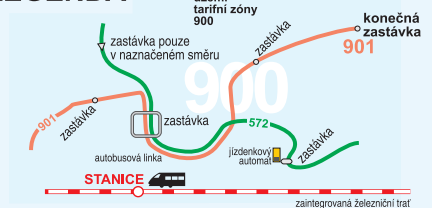

LEGENDA

KORDIS JMK, a.s.
Koordínátor
Integrovaného dopravního systému
Jihomoravského kraje

STÁLÉ PRODEJNÍ STŘEDISKO - POŠTA
STÁLÉ PRODEJNÍ STŘEDISKO
- Autobusové nádraží
- HŘAŮ