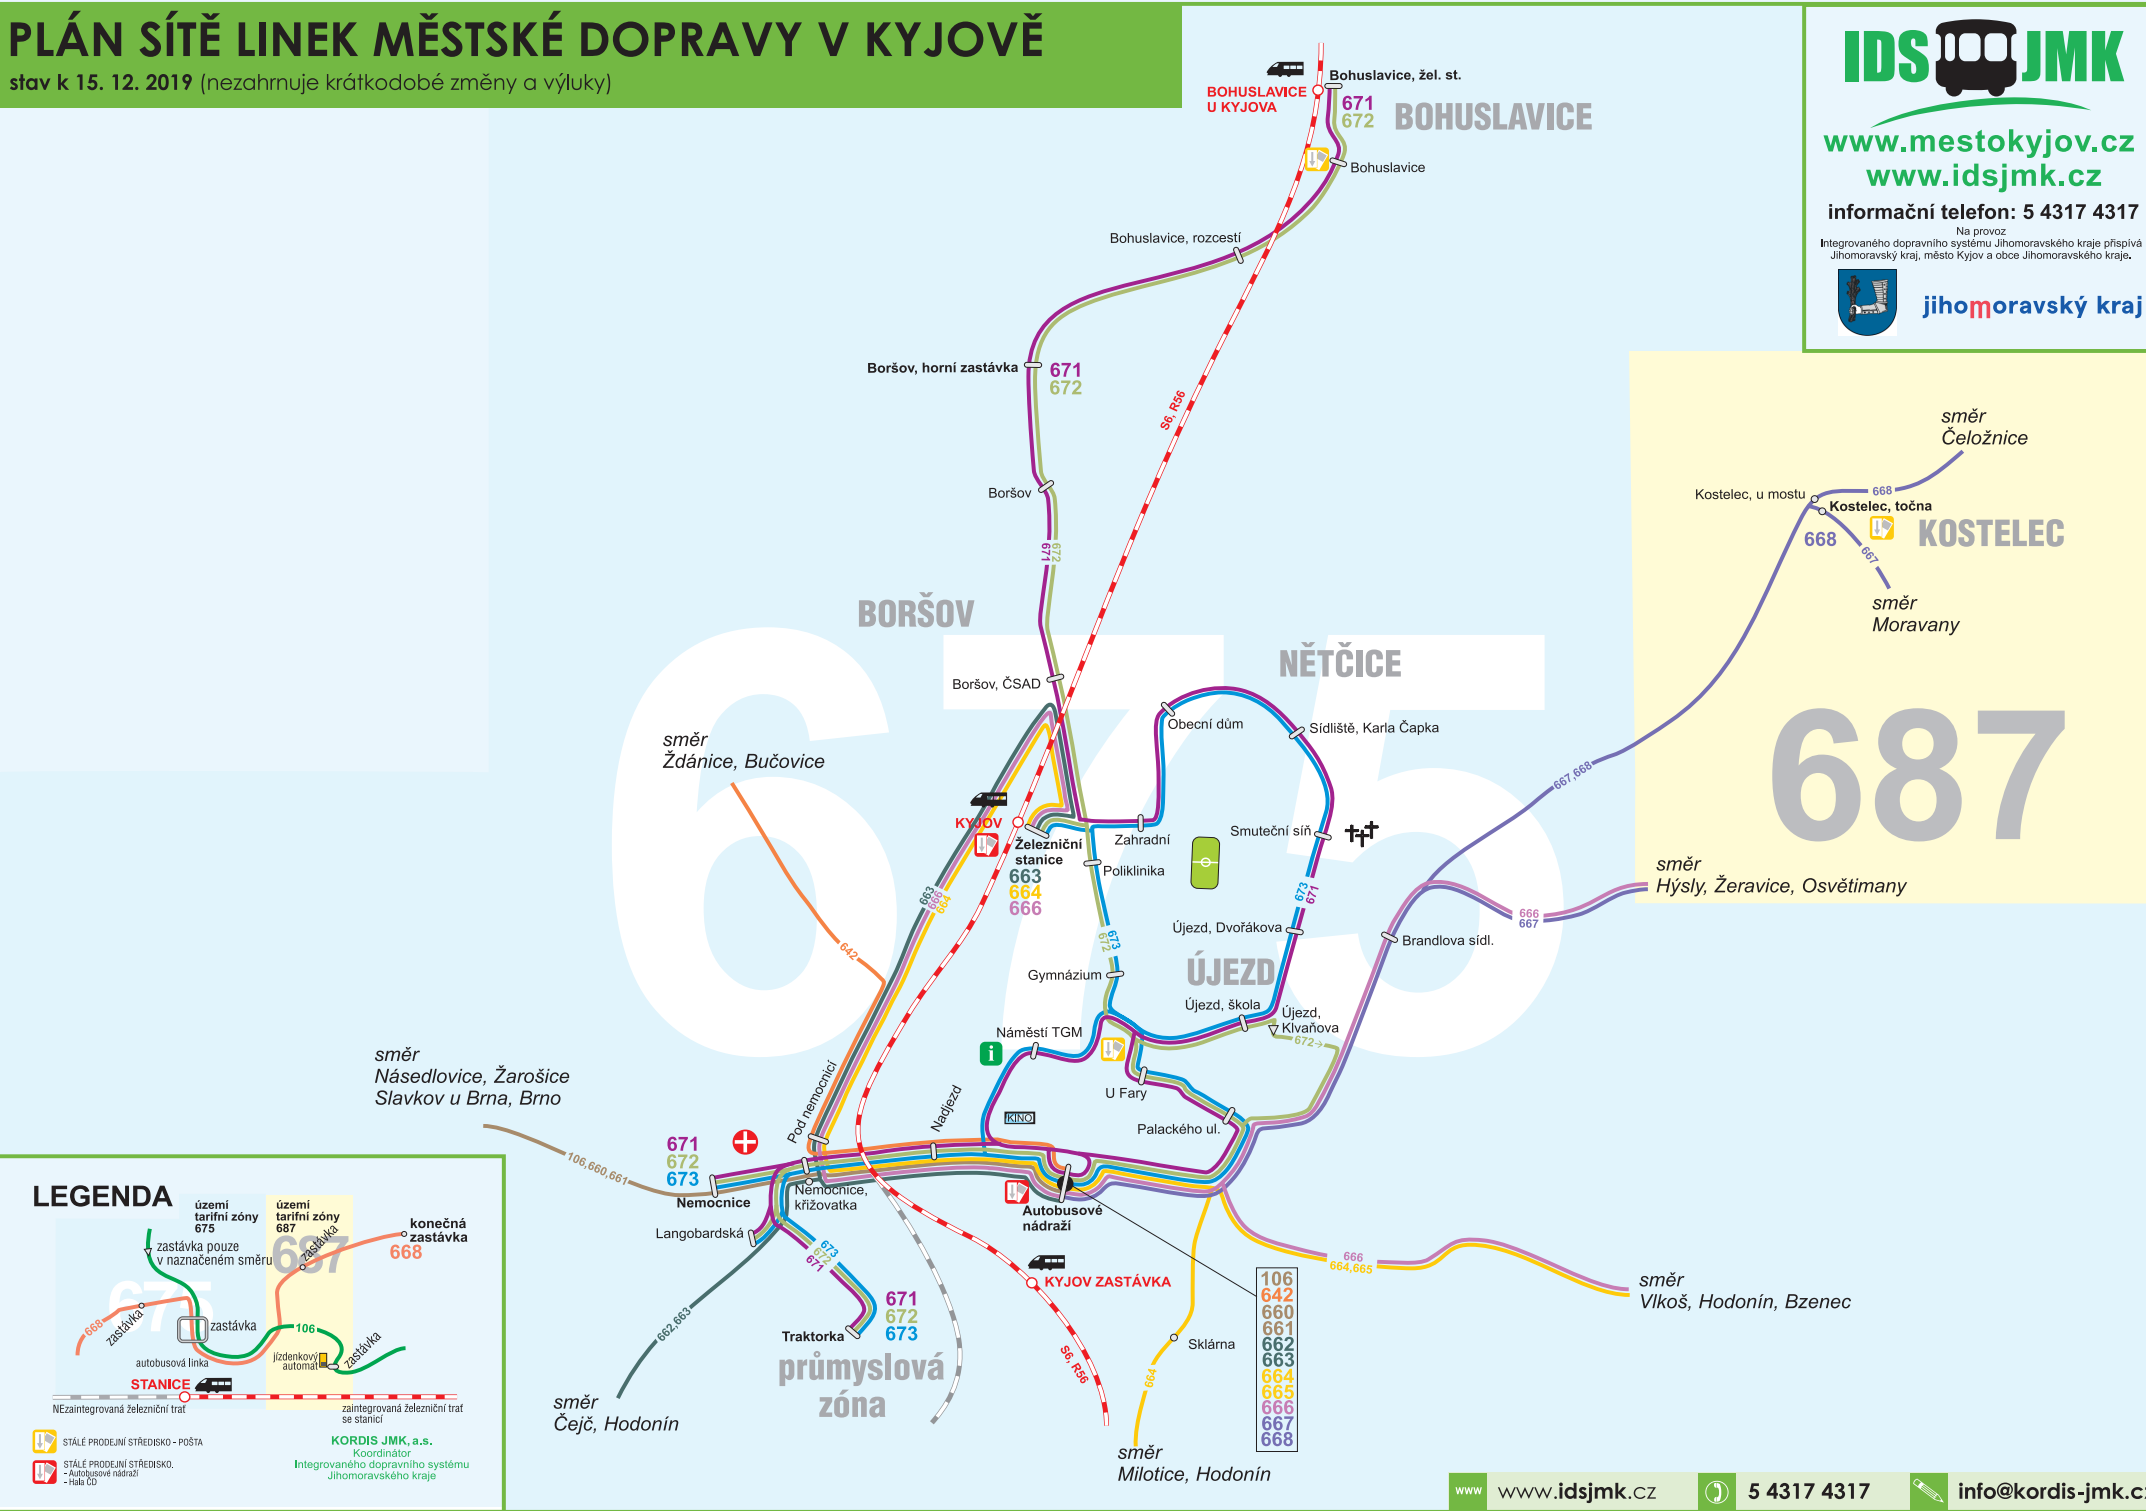

PLÁN SÍŤ LINEK MĚSTSKÉ DOPRAVY V KYJOVĚ

stav k 15. 12. 2019 (nezahrnuje krátkodobé změny a výluky)

www.mestokyjov.cz
www.idsjmk.cz

informační telefon: 5 4317 4317

jihomoravský kraj