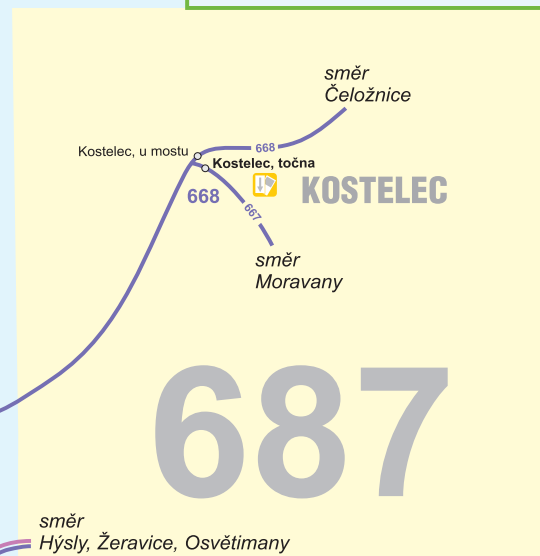

PLÁN SÍŤ LINEK MĚSTSKÉ DOPRAVY V KYJOVĚ

stav k 15. 12. 2019 (nezahrnuje krátkodobé změny a výluky)

www.mestokyjov.cz
www.idsjmk.cz

informační telefon: 5 4317 4317

jihomoravský kraj