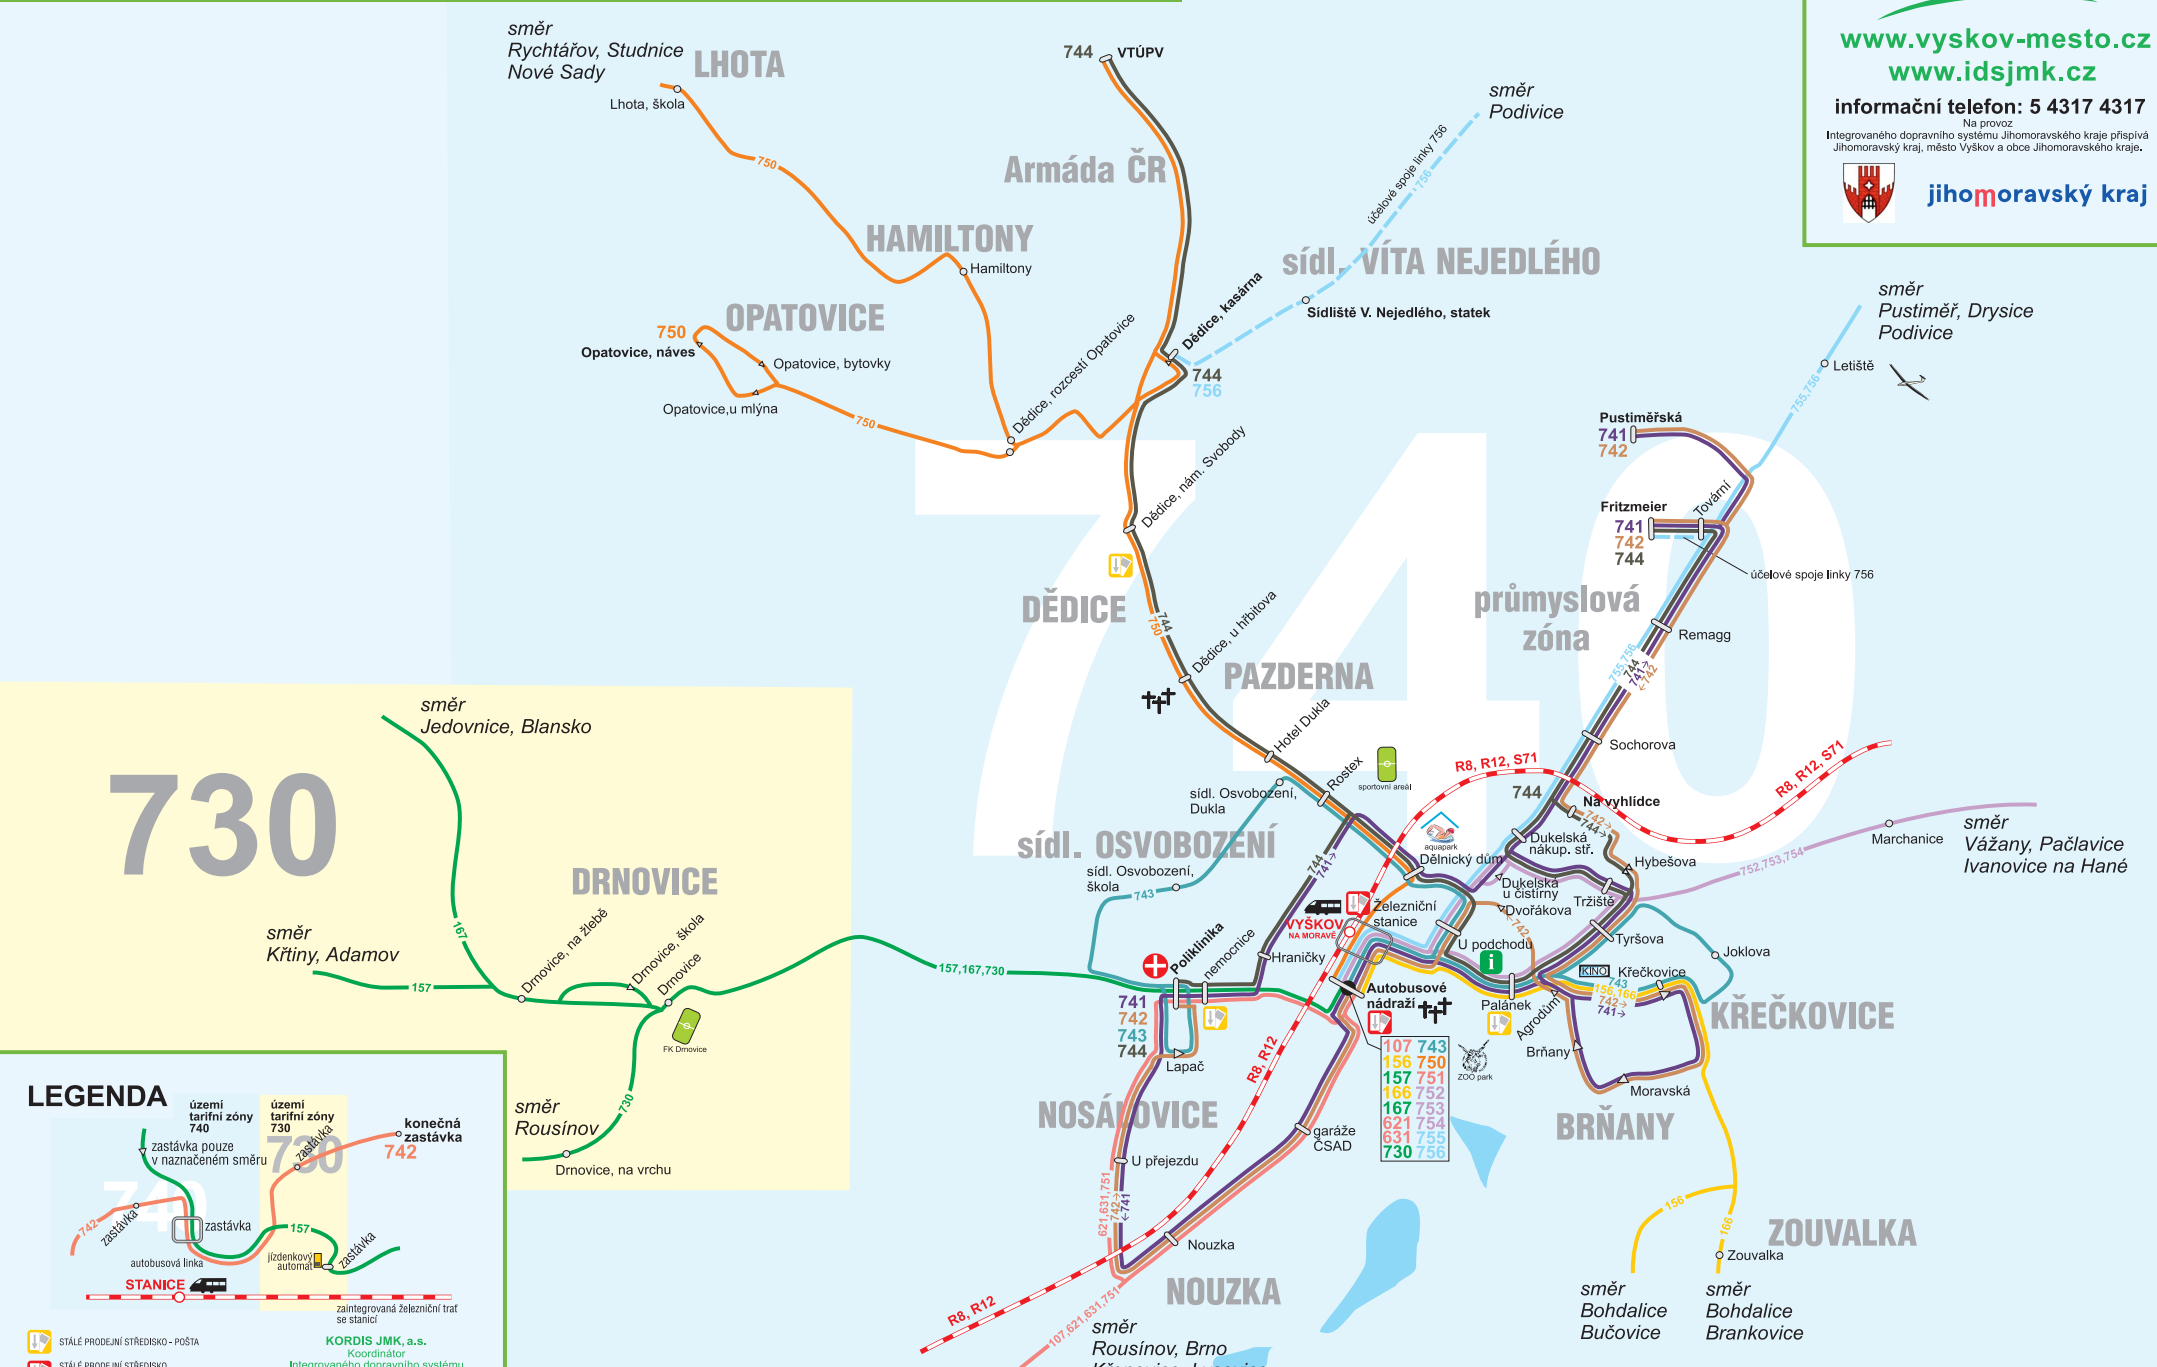

PLÁN SÍŤ LINEK MĚSTSKÉ DOPRAVY VE VÝŠKOVĚ

stav k 15. 12. 2019 (nezahrnuje krátkodobé změny a výluky)

www.vyskov-mesto.cz
www.idsjmk.cz

informační telefon: 5 4317 4317

Jihomoravský kraj

LEGENDA

zastávka
zastávka
STANICE
zastávka
zastávka
STANICE

území tarifní zóny 740
území tarifní zóny 730
konečná zastávka

zastávka pouze v naznačeném směru
autobusová linka
železniční trať se stanicí
integrovaná železniční trať se stanicí

KORDIS JMK, a.s.
Koordinátor
Integrovaného dopravního systému
Jihomoravského kraje