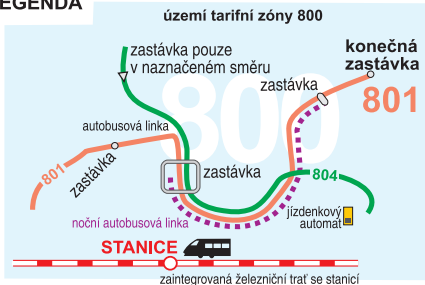

LEGENDA

STÁLÉ PRODEJNÍ STŘEDISKO - POŠTA

KORDIS JMK, a.s.
Koordinátor
Integrovaného dopravního systému
Jihomoravského kraje

STÁLÉ PRODEJNÍ STŘEDISKO
- RUDOLFSKÉHO UL. 25
- MILADY HORÁKOVÉ 10
- Hrab CD