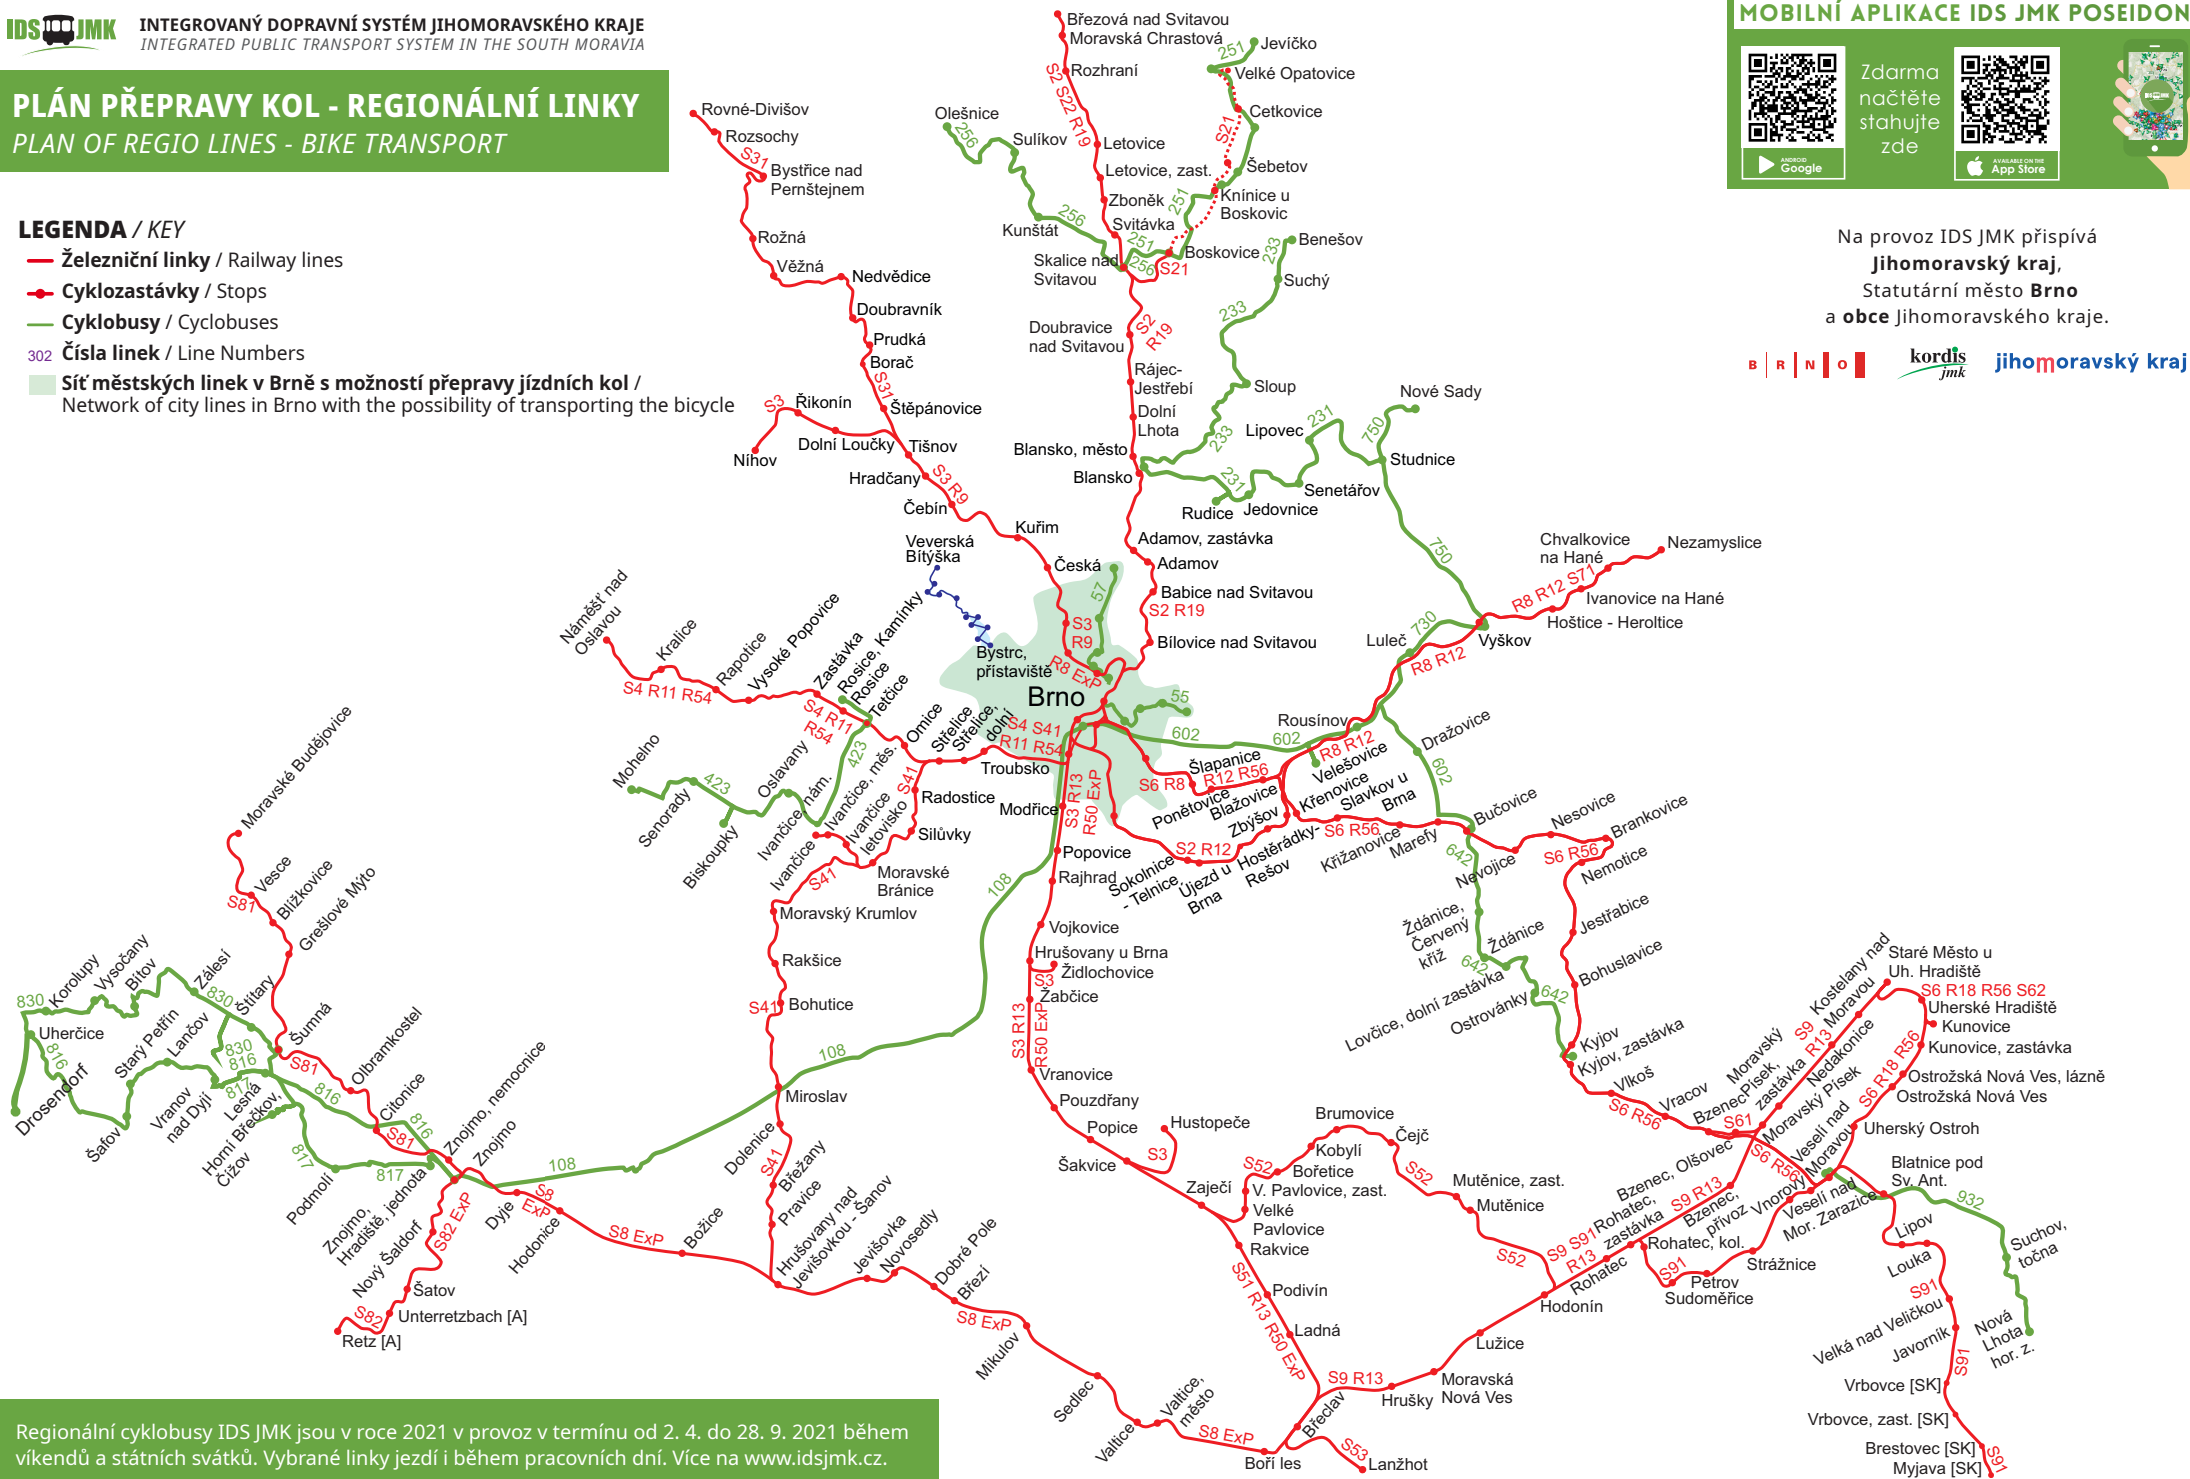

PLÁN PŘEPRAVY KOL - REGIONÁLNÍ LINKY

PLAN OF REGIO LINES - BIKE TRANSPORT

LEGENDA / KEY

Železniční linky / Railway lines

Cyklozastávky / Stops

Cyklobusy / Cyclobuses

Číslo linek / Line Numbers

Síť městských linek v Brně s možností přepravy jízdních kol / Network of city lines in Brno with the possibility of transporting the bicycle

MOBILNÍ APLIKACE IDS JMK POSEIDON

Zdarma načtete a stáhnete zde

ANDROID Google

AVAILABLE ON THE App Store

Na provoz IDS JMK přispívá
Jihomoravský kraj,
Statutární město **Brno**
a **obce** Jihomoravského kraje.

Regionální cyklobusy IDS JMK jsou v roce 2021 v provoz v termínu od 2. 4. do 28. 9. 2021 během víkendů a státních svátků. Vybrané linky jezdí i během pracovních dní. Více na www.idsjmk.cz.