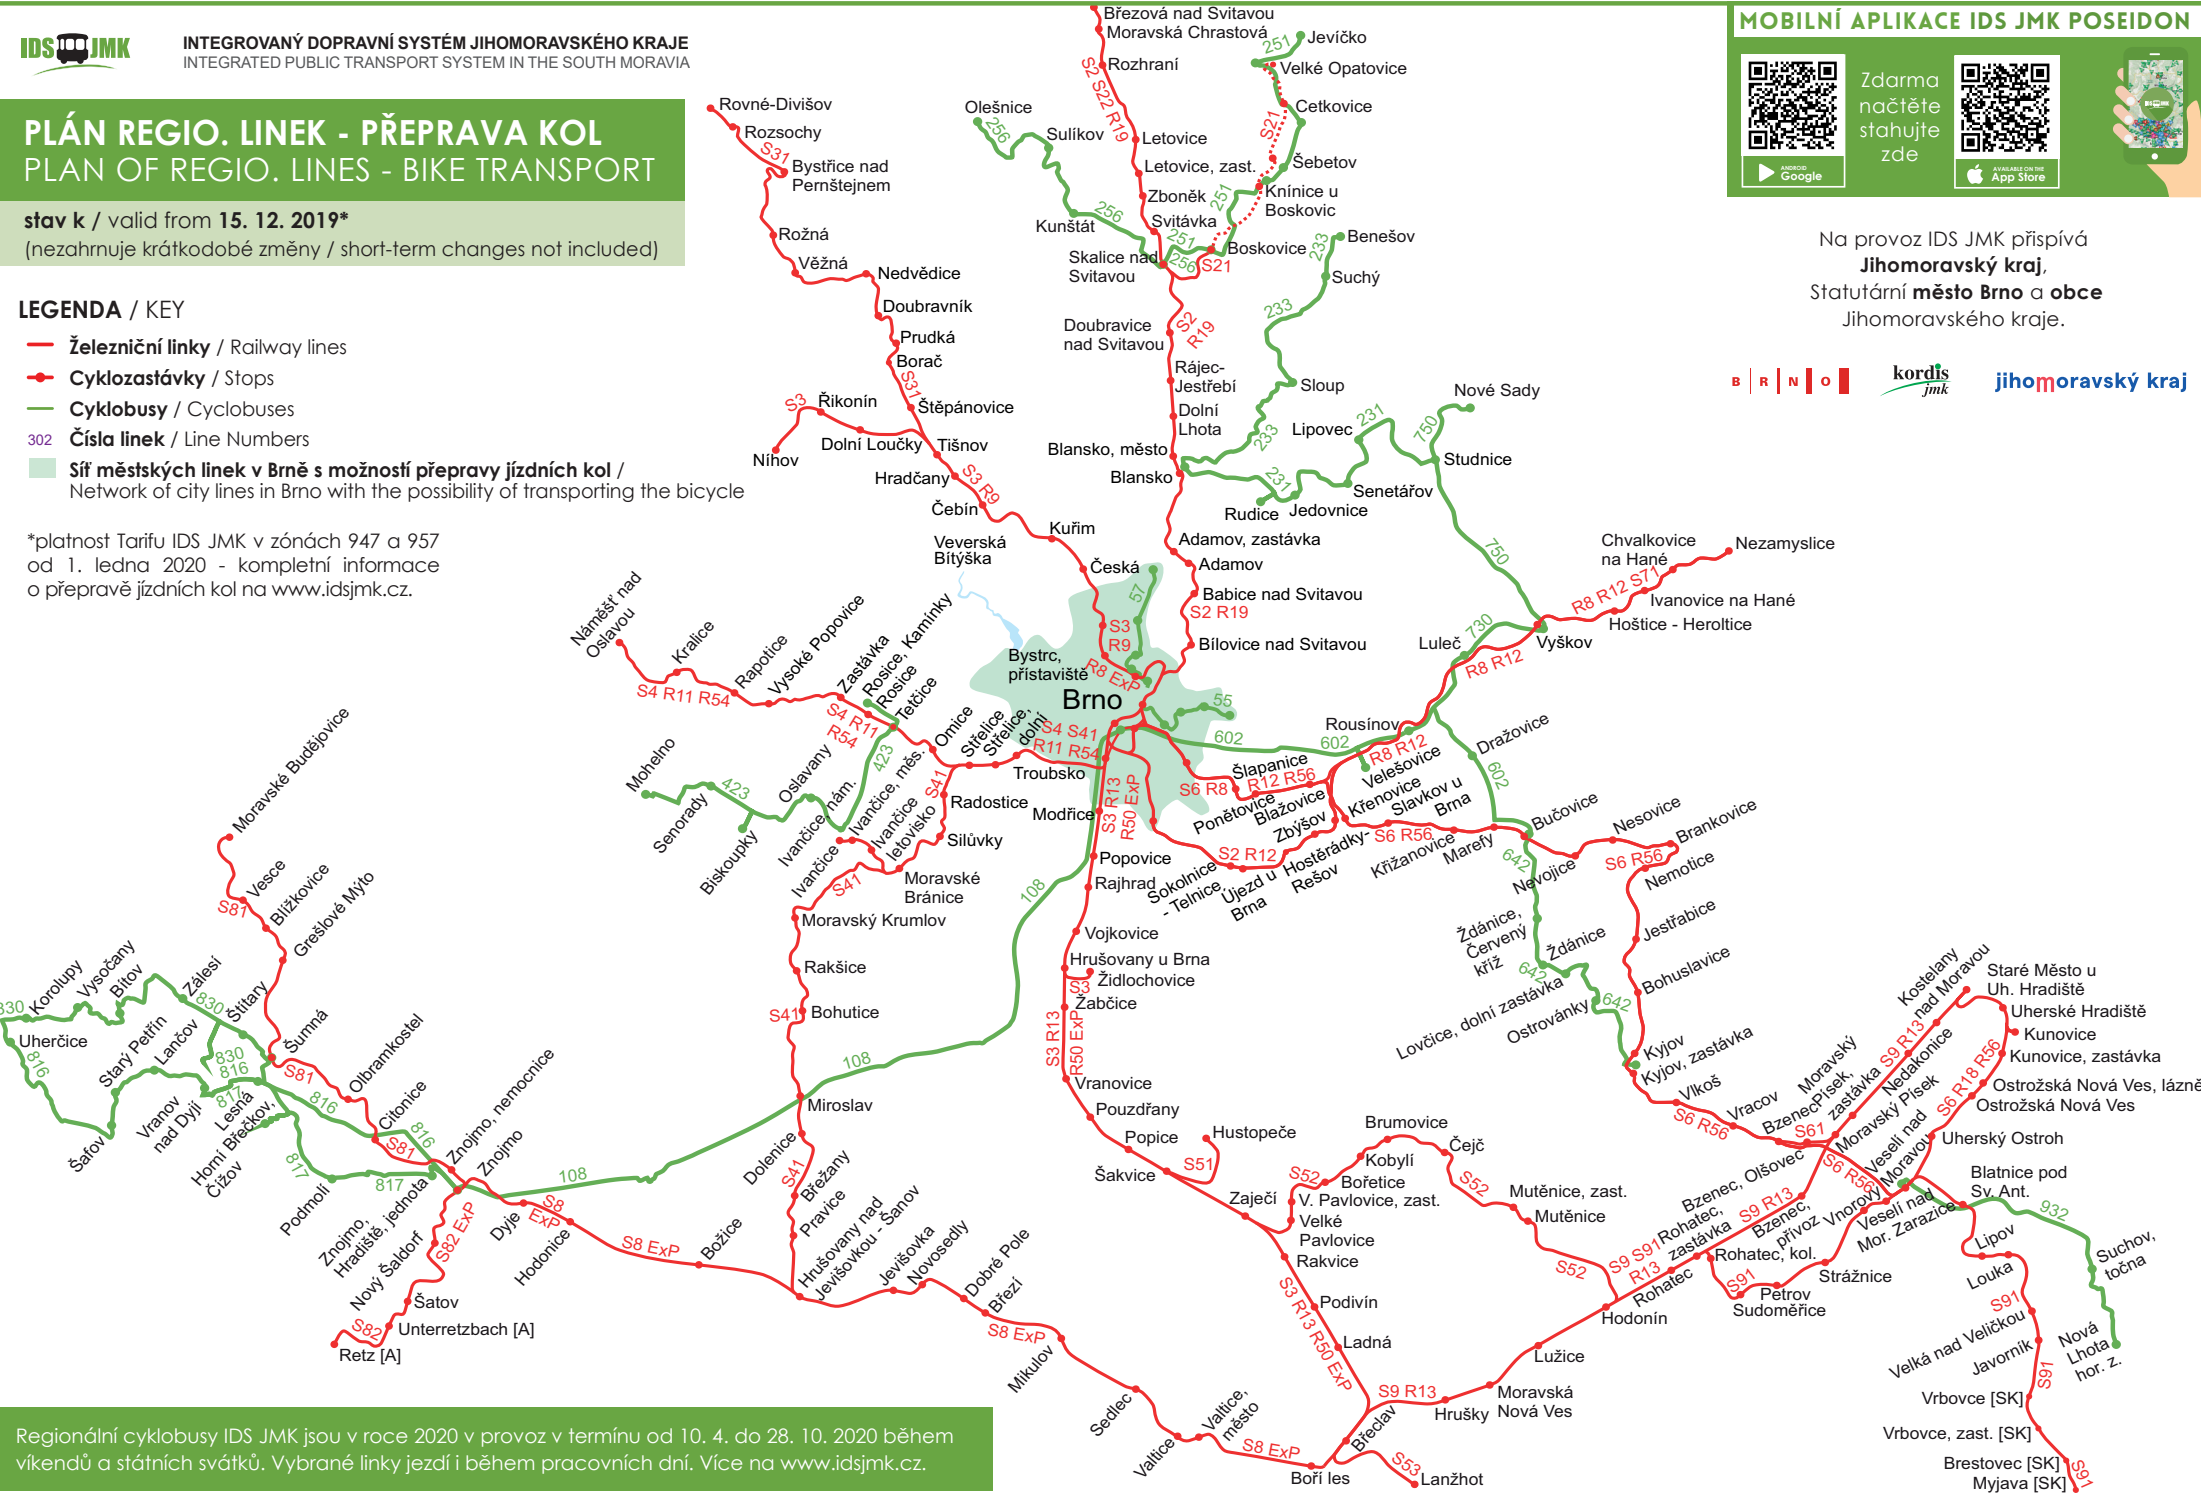

PLÁN REGIO. LINEK - PŘEPRAVA KOL PLAN OF REGIO. LINES - BIKE TRANSPORT

stav k / valid from 15. 12. 2019*

(ne zahrnuje krátkodobé změny / short-term changes not included)

LEGENDA / KEY

- Železniční linky / Railway lines
- Cyklozastávky / Stops
- Cyklobusy / Cyclobuses
- 302 Číslo linky / Line Numbers
- Síť městských linek v Brně s možností přepravy jízdních kol / Network of city lines in Brno with the possibility of transporting the bicycle

*platnost Tarifu IDS JMK v zónách 947 a 957 od 1. ledna 2020 - kompletní informace o přepravě jízdních kol na www.idsjmk.cz.

Zdarma načtete a stáhnete zde

Na provoz IDS JMK přispívá
Jihomoravský kraj,
Statutární město Brno a obce
Jihomoravského kraje.

Regionální cyklobusy IDS JMK jsou v roce 2020 v provozu v termínu od 10. 4. do 28. 10. 2020 během víkendů a státních svátků. Vybrané linky jezdí i během pracovních dní. Více na www.idsjmk.cz.