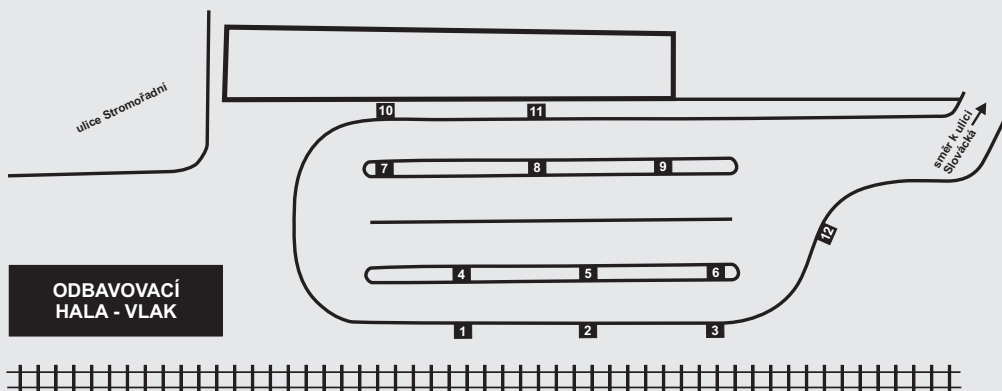

SCHÉMA UZLU BŘECLAV

NÁSTUPIŠTĚ NA PŘESTUPNÍM TERMINÁLU BŘECLAV

Číslo nást.	Odjíždějící linky IDS JMK	Směry zaintegrovanych i nezaintegrovanych autobusových linek IDS JMK
1	561, 562	Poštorná - Charvátská Nová Ves
2	563, 568	Poštorná, FOSFA
	566, 567	Poštorná
3	561, 566	Pohansko - Gumotex
	562, 564, 565	Pohansko - Městský hřbitov
4	564	Stará Břeclav - Křižovatka Ladná
	565	Křižovatka Ladná - Stará Břeclav
5	542	Moravský Žižkov - Velké Bílovice - Velké Pavlovice - Hustopeče
6	573	Hrušky - Moravská Nová Ves - Prušánky
	574	Ladná - Podivín
7	570	Lednice - Milovice - Pavlov - Horní Věstonice - Mikulov
	571	Valtice
8	572	Moravská Nová Ves - Mikulčice - Hodonín
9	572	Lanžhot - Kostice - Tvrdonice - Týnec - Moravský Nová Ves
10	542, 570, 573, 574	Pohansko - Gumotex
	572	Nám. TGM - Nemocnice
11	VÝSTUP	
12		Náhradní autobusová doprava za vlak

TIP:

Na **břeclavském vlakovém nádraží** můžete zakoupit kompletní sortiment jednorázových i předplatních jízdenek IDS JMK. **Informační středisko BORS Břeclav** stejně jako místní pošta vám prodají předplatní úsekové a dvouúsekové jízdenky a předplatní jízdenky pro 2, 3 a 4 nebrněnské zóny.

**ODBAVOVACÍ
HALA - VLAK**