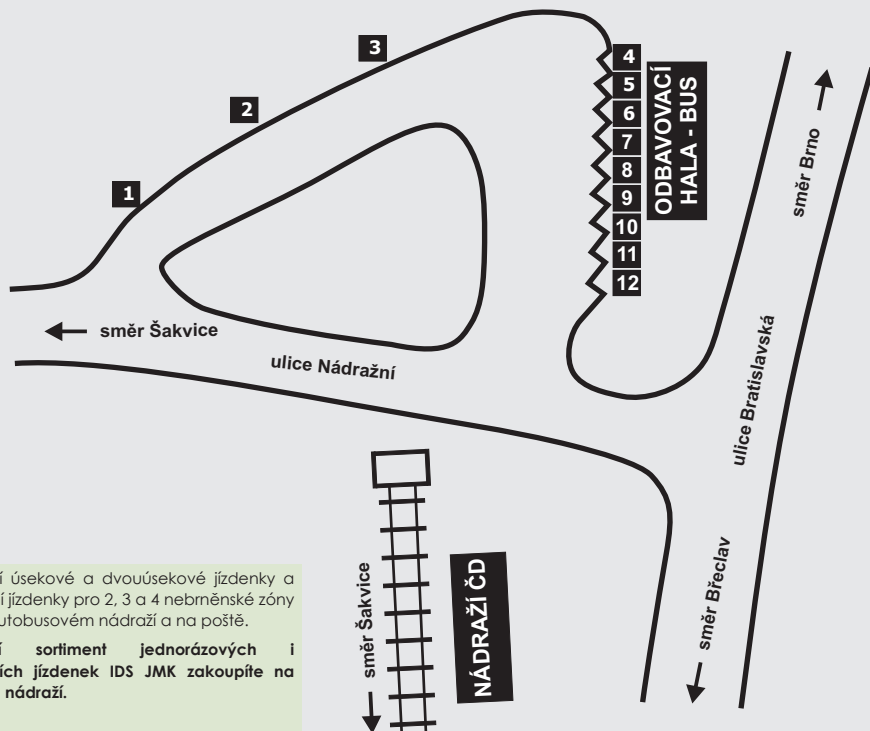

SCHÉMA UZLU HUSTOPEČE

NÁSTUPIŠTĚ NA AUTOBUSOVÉM NÁDRAŽÍ HUSTOPEČE

Číslo nást.	Odjíždějící linky IDS JMK	Směry zaintegrováných i nezaintegrováných autobusových linek IDS JMK
1	521	Velké Němčice - Nosislav - Židlochovice - Hrušovany u Brna
2	522	Kurdějov - Diváky - Šitbořice - Židlochovice - Hrušovany u Brna
	541	Hustopeče, nemocnice
3	165	Starovice - Uherčice - Vranovice - Pohořelice
4	531	Popice - Pouzdrány
5	540	Strachotín - Dolní Věstonice - Perná - Bavory - Mikulov
6	541	Šakvice, žel. stanice
	543	Šakvice, žel. stanice - Šakvice, obecní úřad
7	541	Horní Bojanovice - Boleradice - Klobouky u Brna - Velké Hostěrádky
8	542	Velké Pavlovice - Velké Bílovice - Moravský Žižkov - Břeclav
9	550	Zaječí - Rakvice - Milovice - Mikulov
10		
11		
12		

TIP:

Předplatní úsekové a dvouúsekové jízdenky a předplatní jízdenky pro 2, 3 a 4 nebrněnské zóny koupíte autobusovém nádraží a na poště.

Kompletní sortiment jednorázových i předplatních jízdenek IDS JMK zakoupíte na vlakovém nádraží.