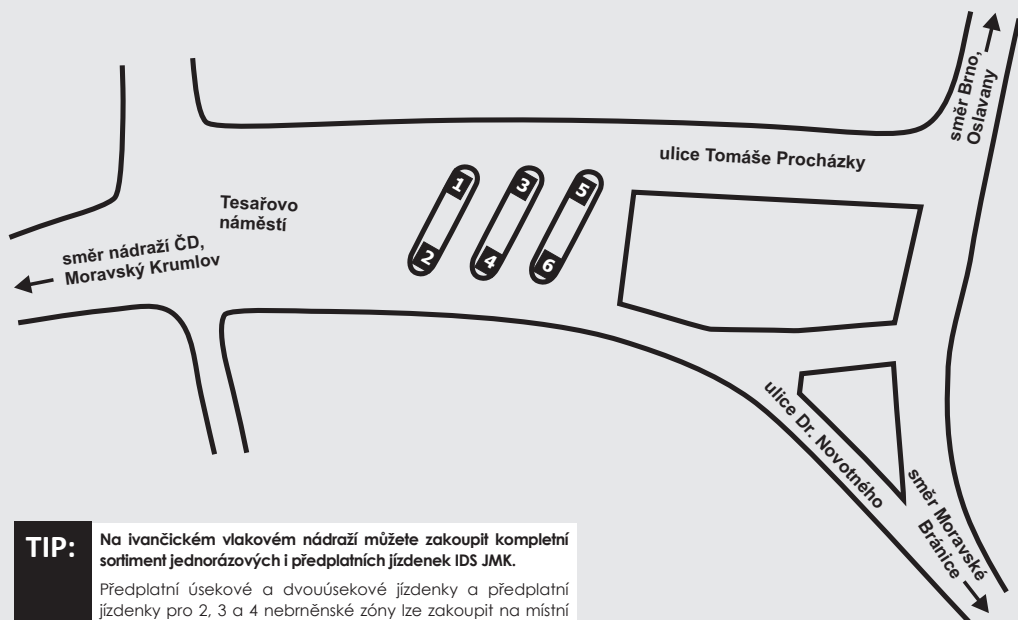

# SCHÉMA UZLU IVANČICE

## NÁSTUPIŠTĚ NA AUTOBUSOVÉM NÁDRAŽÍ V IVANČICÍCH

Číslo nást.	Odjíždějící linky IDS JMK	Směry zaintegrovanych i nezaintegrovanych autobusovych linek IDS JMK
1	*	<b>neintegrovane linky</b> směr Brno
2	*	<b>neintegrovane linky</b> směr Rouchovany, Moravské Budějovice, Dačice, Hrotovice
3	153	Oslavany - Zbýšov - Zastávka - Rosice - Říčany - Veverská Bítýška - <b>Tišnov</b>
	406	Oslavany - Neslovice - Tetčice - Rosice - <b>Brno</b>
	423	Neslovice - Tetčice - <b>Rosice</b>
4	431	Němčice - Alexovice - Řeznovice - <b>Hrubšice</b>
	432	Moravský Krumlov - Hostěradice - <b>Znojmo</b>
5	423	Oslavany - Nová Ves - Biskoupky - Senorady - Lhánice - <b>Mohelno</b>
	430	Oslavany - Čučice - Ketkovice - Sudice - <b>Rapotice</b>
6	154	M. Bránice (- Silůvky) - N. Bránice - Dolní Kounice - Pravlov - Hrušovany - <b>Židlochovice</b>