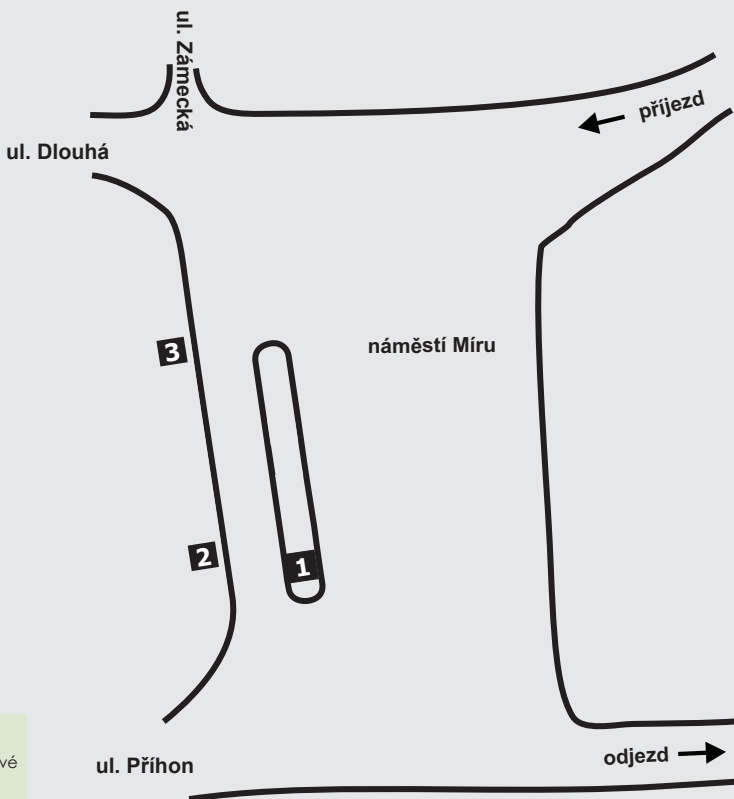

# SCHÉMA UZLU KLOBOUKY U BRNA

## NÁSTUPIŠTĚ NA AUTOBUSOVÉM NÁDRAŽÍ KLOBOUKY U BRNA, NÁM.

Číslo nást.	Odjíždějící linky IDS JMK	Směry zaintegrovovaných i nezaintegrovovaných autobusových linek IDS JMK
1	109	Borkovany - Těšany - Moutnice - Telnice - <b>Brno</b>
	109	Krumvíř - Terezín - Čejč - Mutěnice - <b>Hodonín</b>
2	541	Krumvíř - Bohumilice - <b>Velké Hostěrádky</b>
	551	Morkůvky - Brumovice - Kobyliř - Bořetice - <b>Velké Pavlovice</b>
3	541	Morkůvky - Boleradice - Horní Bojanovice - Hustopeče - <b>Šakvice, žel. st.</b>

### TIP:

**Předplatní jízdenky** měsíční, čtvrtletní a nově roční úsekové a dvouúsekové jízdenky a předplatní **jízdenky** pro 2, 3 a 4 nebrněnské zóny lze koupit na místní poště.