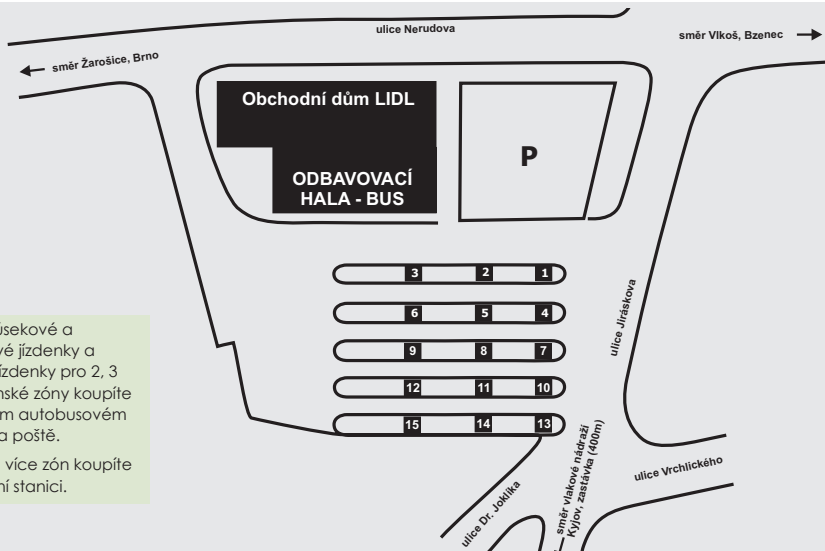

SCHÉMA UZLU KYJOV

NÁSTUPIŠTĚ NA AUTOBUSOVÉM NÁDRAŽÍ V KYJOVĚ

Číslo nást.	Odjíždějící linky IDS JMK	Směry zaintegrováných i nezaintegrováných autobusových linek IDS JMK
1	671	Kyjov: Nadjezd - Traktorka - Nemocnice
	672	Kyjov: Nadjezd - Nemocnice
	673	Kyjov: Nadjezd - Traktorka - Nemocnice
2	671	Kyjov: Palackého - Náměstí TGM - Boršov - Bohuslavice
	672	Kyjov: Palackého - Újezd - Gymnázium - Poliklinika - Boršov - Bohuslavice
	673	Kyjov: Palackého - Gymnázium - Náměstí TGM - Poliklinika
	663	Kyjov, žel.st.
	664	Kyjov, žel.st.
	666	Kyjov, žel.st.
3	*	Kyjov - Koryčany - Staré Hutě
	*	Kyjov - Kroměříž
	*	Kroměříž - Střílky - Koryčany - Kyjov
4	106	Dražůvky - Žarošice - Slavkov u Brna - Brno
5	660	Sobůlky - Žarošice - Uhřice - Dambořice
6	661	Želetice - Násedlovice
7	664	Milotice - Vacenovice - Ratíškovice - Hodonín
8	662	Svatobořice-Mistřín - Šardice - Hovorany - Čejč
9	663	Dubňany - Hodonín
10	665	Vracov - Bzenec - Strážnice
11	642	Bukovany - Lovčice - Ždánice - Bučovice
12		
13	666	Vlkoš - Žeravice - Osvětimany
14	667	Moravany - Hýsly - Kyjov
15	668	Čeložnice

Linky označené hvězdičkou nejsou provozovány v rámci IDS JMK.

TIP

Předplatní úsekové a dvouúsekové jízdenky a předplatní jízdenky pro 2, 3 a 4 nebrněnské zóny koupíte na kyjovském autobusovém nádraží a na poště.

Jízdenky na více zón koupíte na železniční stanici.