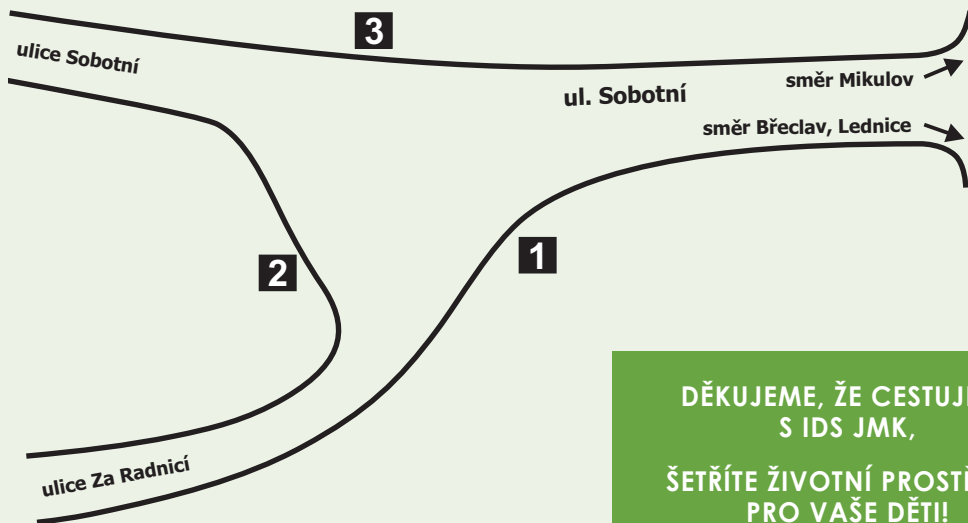

SCHÉMA UZLU VALTICE

NÁSTUPIŠTĚ NA PŘESTUPNÍM UZLU VALTICE, AUT. ST.

Číslo nást.	Odjíždějící linky IDS JMK	Směry zaintegrovanych i nezaintegrovanych autobusových linek IDS JMK
1*	555	Hlohovec - Lednice - Podivín
	555	Valtice, Boří Dvůr
	585	Sedlec - Mikulov
2*	571	Břeclav
3	555 TURISTBUS	Valtice, Úvaly (- Schratzenberg - Poysdorf)

*nástupiště slouží také pro výstup

TIP

Na valtickém vlakovém nádraží lze zakoupit kompletní sortiment jednorázových a předplatních jízdenek IDS JMK. Můžete si zde nechat potvrdit Žákovský průkaz.

Valtická pošta vám prodá předplatní úsekové a dvouúsekové jízdenky a předplatní jízdenky pro 2, 3 a 4 nebrněnské zóny.

DĚKUJEME, ŽE CESTUJETE
S IDS JMK,

ŠETŘÍTE ŽIVOTNÍ PROSTŘEDÍ
PRO VAŠE DĚTI!